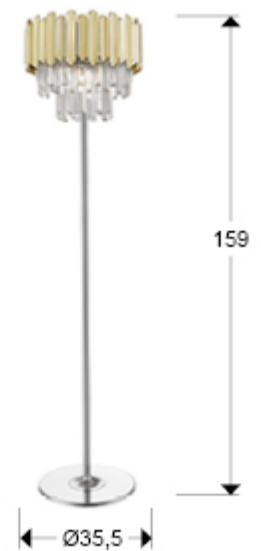

Tiara

605021

Lámparas de pie

Lámpara de pie realizada en metal acabado cromado. Pantalla de prismas de cristal facetado con remate de piezas de abs acabado en baño dorado.

·Incluye 3 G9 LED 6W

INFORMACIÓN GENERAL

Código EAN: 8435435336851
Tipo: Lámparas de pie
Colección: Tiara

DIMENSIONES

Dimensiones: Ø 35,0 ↑ 159,0 cm
Peso: 11,4 Kg

DIMENSIONES CON EMBALAJE

Peso: 12,8 Kg
Volumen: 0,0850m³
Dimensiones: ↔ 48,0 ↓ 37,0 ↗ 48,0 cm

INFORMACIÓN TÉCNICA

Clase eléctrica: Class 2
Potencia máxima: 3x28W
Voltaje: 220/240 V
Frecuencia: 50 Hz
Flujo luminoso: 1.650 lm

INFORMACIÓN ADICIONAL

Material: Metal, abs, cristal facetado.
Acabado: Cromado, dorado, transparente.
Medidas de la pantalla/tulipa: ∅ 36,0 ↑ 16,0 cm