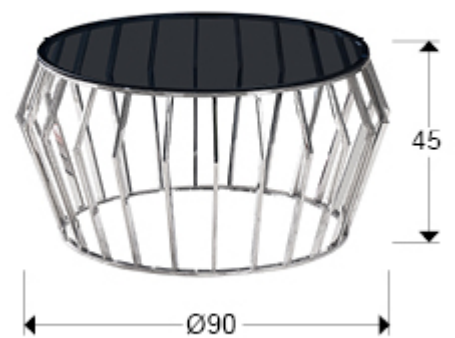

Ciros 335515

Mesas auxiliares

Mesa de centro realizado en acero inoxidable acabado brillo.
Tapa de cristal smoke de 8 mm.

INFORMACIÓN GENERAL

Código EAN: 8435435336684
Tipo: Mesas auxiliares
Colección: Ciros

DIMENSIONES

Dimensiones: ↔ 90,0 ↓ 45,0 ↗ 90,0 cm
Peso: 20,4 Kg

DIMENSIONES CON EMBALAJE

Peso: 25,8 Kg
Volumen: 0,5710m³
Dimensiones: ↔ 96,0 ↓ 62,0 ↗ 96,0 cm

INFORMACIÓN ADICIONAL

Material: Acero inoxidable, cristal.
Acabado: Pulido brillo, smoke.
Grosor de tapa: 0,8 cm