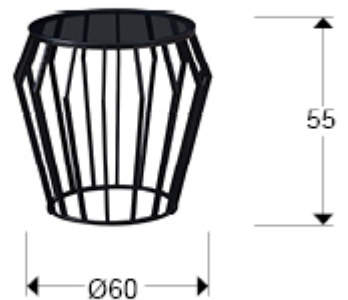

Ciros

336727

Mesas auxiliares

Producto recomendado

Velador realizado en metal acabado negro mate. Tapa de cristal smoke de 8 mm.

INFORMACIÓN GENERAL

Código EAN: 8435435336714
Tipo: Mesas auxiliares
Colección: Ciros

DIMENSIONES

Dimensiones: ↔ 60,0 ↓ 55,0 ↗ 0,0 cm
Peso: 7,7 Kg

DIMENSIONES CON EMBALAJE

Peso: 10,8 Kg
Volumen: 0,2830m³
Dimensiones: ↔ 67,0 ↓ 63,0 ↗ 67,0 cm

INFORMACIÓN ADICIONAL

Material: Metal, cristal
Acabado: Negro mate, smoke.
Grosor de tapa: 0,8 cm