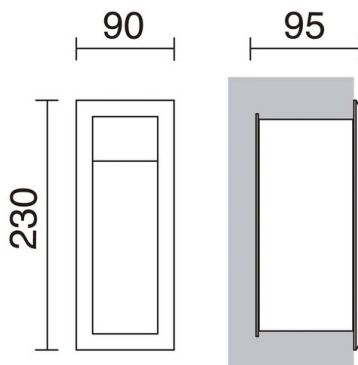

BELVEDERE 541A-L0103B-03

Empotrable pared BELVEDERE IP54 LED SMD AC 3W
200lm CRI80 3000K Gris

Empotrable de pared Belvedere, fabricado de aluminio en color gris claro con un grado de protección IP54, disponible en temperatura de color de 3000K. La profundidad de empotramiento es de 9cm. Son luminarias diseñadas para iluminar las zonas de paso, zonas comerciales y residenciales en los espacios exteriores.

DATOS GENERALES

Categoría	Empotrables
Familia	Belvedere
Acabado	l03l Gris
Ubicación	Exterior
Instalación	Pared
Material del cuerpo	Aluminio
Material del difusor	Cristal transparente
Material del marco	Aluminio
Clase ETIM	EC000481
EAN	8435258612392

FUENTES Y HACES DE LUZ

Fuentes	LED SMD AC 3W 200lm 3000K CRI80
Flujo total	65 lm
Eficiencia energética	G (3000K)
Haz	Asimétrica directa

DATOS TÉCNICOS

Dimensiones	Altura x Longitud x Profundidad (mm): 230 x 90 x 95
IP	IP54
IK	08
Clase eléctrica	Clase I
Frecuencia	50/60 Hz
Voltaje de entrada	220-240V AC V
Equipo auxiliar	Driver integrado
Horas de vida	30.000 h
LED de duración L	80
LED de duración B	50
Peso	0,5 Kg
Salidas de cable	1
Caja de empotrar incluida	Sí
Dimensiones de empotramiento	Altura x Longitud x Profundidad (mm): 231 x 95 x 90
Categoría ECORAE I	LED-A
ECORAE I	0,5
Superficies inflamables	Sí