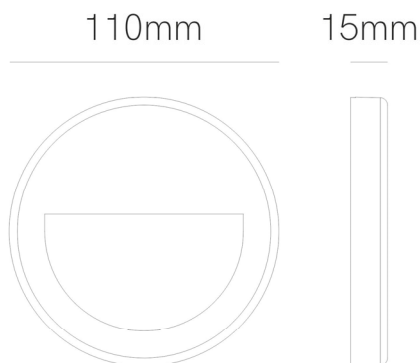

## MIS R

 Color. *Color.*
**NEGRO**

 Dimensiones. *Dimensions.*

 Descripción. *Description.*

Mis es un es un señalizador led de exterior de superficie de 3W de potencia. Esta luminaria está pensada para iluminar discretamente pasillos a la intemperie, caminos, entradas o escaleras.

Mis is a 3W power surface led outdoor signage. This luminaire is designed to discreetly illuminate outdoor corridors, paths, entrances or stairs.

 Fuente de Luz. *Light Source.*

Potencia.	<i>Power.</i>	<b>3 W</b>
Tensión.	<i>Voltage.</i>	<b>220 - 240 VAC</b>
Frecuencia.	<i>Frequency.</i>	<b>50/60 HZ</b>
Flujo Luminoso.	<i>Lumens.</i>	<b>200 Lm</b>
Eficacia Luminica.	<i>Light Effectiveness.</i>	<b>66 Lm/w</b>
Difusor	<i>Diffuser</i>	-
Temperatura de Color.	<i>Color Temperature.</i>	<b>2700K-3200K-4000K</b>
CRI	<i>IRC</i>	<b>&gt;80</b>
Ángulo lumínico.	<i>Beam Angles.</i>	-
Regulación	<i>Dimmable.</i>	<b>NO</b>
UGR	<i>UGR</i>	-
MacAdam ELIPSE.	<i>MacAdam ELIPSE.</i>	-
Índice de protección.	<i>Protection Index.</i>	<b>65</b>
Clase	<i>Clase</i>	<b>CLASE II</b>
IK	<i>IK</i>	<b>IK06</b>
Temperatura Ambiente	<i>Room temperature</i>	<b>(+40°C / - 20°C)</b>
Kv	<i>Kv</i>	-
PF	<i>FP</i>	<b>&gt;0,5</b>
Horas de Vida	<i>Hours of Life,</i>	<b>25.000h.</b>
Garantía	<i>Warranty.</i>	<b>3 Años Years</b>

 Datos Técnicos. *Data Sheet.*

Largo	<i>Long.</i>	- mm
Ancho	<i>Width.</i>	<b>15 mm</b>
Alto	<i>High</i>	- mm
Diametro	<i>Diameter.</i>	<b>110 mm</b>
Peso	<i>Net Weight.</i>	<b>0,195 Kg</b>
Diametro Corte	<i>Cutting Diameter</i>	<b>mm</b>
Material.	<i>Material.</i>	<b>POLYCARBONATE</b>