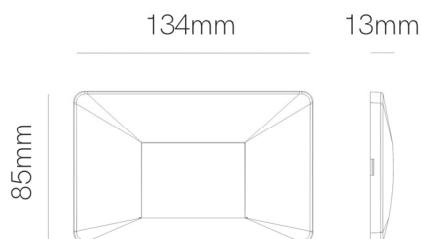

## MIS C

 Color. *Color.*
**BLANCO**

 Dimensiones. *Dimensions.*

 Descripción. *Description.*

Mis es un es un señalizador led de exterior de superficie de 3W de potencia. Esta luminaria está pensada para iluminar discretamente pasillos a la intemperie, caminos, entradas o escaleras.

Mis is a 3W power surface led outdoor signage. This luminaire is designed to discreetly illuminate outdoor corridors, paths, entrances or stairs.

 Fuente de Luz. *Light Source.*

Potencia.	<i>Power.</i>	<b>3 W</b>
Tensión.	<i>Voltage.</i>	<b>220 - 240 VAC</b>
Frecuencia.	<i>Frequency.</i>	<b>50/60 HZ</b>
Flujo Luminoso.	<i>Lumens.</i>	<b>140 Lm</b>
Eficacia Luminica.	<i>Light Effectiveness.</i>	<b>46 Lm/w</b>
Difusor	<i>Diffuser</i>	-
Temperatura de Color.	<i>Color Temperature.</i>	<b>2700K-3200K-4000K</b>
CRI	<i>IRC</i>	<b>&gt;80</b>
Ángulo lumínico.	<i>Beam Angles.</i>	-
Regulación	<i>Dimmable.</i>	<b>NO</b>
UGR	<i>UGR</i>	-
MacAdam ELIPSE.	<i>MacAdam ELIPSE.</i>	-
Índice de protección.	<i>Protection Index.</i>	<b>65</b>
Clase	<i>Clase</i>	<b>CLASE II</b>
IK	<i>IK</i>	<b>IK06</b>
Temperatura Ambiente	<i>Room temperature</i>	<b>(+40°C / - 20°C)</b>
Kv	<i>Kv</i>	-
PF	<i>FP</i>	<b>&gt;0,5</b>
Horas de Vida	<i>Hours of Life,</i>	<b>25.000h.</b>
Garantía	<i>Warranty.</i>	<b>3 Años Years</b>

 Datos Técnicos. *Data Sheet.*

Largo	<i>Long.</i>	<b>134 mm</b>
Ancho	<i>Width.</i>	<b>13 mm</b>
Alto	<i>High</i>	<b>85 mm</b>
Diametro	<i>Diameter.</i>	<b>- mm</b>
Peso	<i>Net Weight.</i>	<b>0,2 Kg</b>
Diametro Corte	<i>Cutting Diameter</i>	<b>mm</b>
Material.	<i>Material.</i>	<b>POLYCARBONATE</b>