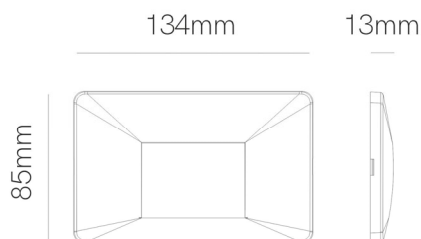

## MIS C

 Color. *Color.*
**NEGRO**

 Dimensiones. *Dimensions.*

 Descripción. *Description.*

Mis es un es un señalizador led de exterior de superficie de 3W de potencia. Esta luminaria está pensada para iluminar discretamente pasillos a la intemperie, caminos, entradas o escaleras.

Mis is a 3W power surface led outdoor signage. This luminaire is designed to discreetly illuminate outdoor corridors, paths, entrances or stairs.

 Fuente de Luz. *Light Source.*

Potencia.	<i>Power.</i>	<b>3 W</b>
Tensión.	<i>Voltage.</i>	<b>220 - 240 VAC</b>
Frecuencia.	<i>Frequency.</i>	<b>50/60 HZ</b>
Flujo Luminoso.	<i>Lumens.</i>	<b>140 Lm</b>
Eficacia Luminica.	<i>Light Effectiveness.</i>	<b>46 Lm/w</b>
Difusor	<i>Diffuser</i>	-
Temperatura de Color.	<i>Color Temperature.</i>	<b>2700K-3200K-4000K</b>
CRI	<i>IRC</i>	<b>&gt;80</b>
Ángulo lumínico.	<i>Beam Angles.</i>	-
Regulación	<i>Dimmable.</i>	<b>NO</b>
UGR	<i>UGR</i>	-
MacAdam ELIPSE.	<i>MacAdam ELIPSE.</i>	-
Índice de protección.	<i>Protection Index.</i>	<b>65</b>
Clase	<i>Clase</i>	<b>CLASE II</b>
IK	<i>IK</i>	<b>IK06</b>
Temperatura Ambiente	<i>Room temperature</i>	<b>(+40°C / - 20°C)</b>
Kv	<i>Kv</i>	-
PF	<i>FP</i>	<b>&gt;0,5</b>
Horas de Vida	<i>Hours of Life,</i>	<b>25.000h.</b>
Garantía	<i>Warranty.</i>	<b>3 Años Years</b>

 Datos Técnicos. *Data Sheet.*

Largo	<i>Long.</i>	<b>134 mm</b>
Ancho	<i>Width.</i>	<b>13 mm</b>
Alto	<i>High</i>	<b>85 mm</b>
Diametro	<i>Diameter.</i>	<b>- mm</b>
Peso	<i>Net Weight.</i>	<b>0,2 Kg</b>
Diametro Corte	<i>Cutting Diameter</i>	<b>mm</b>
Material.	<i>Material.</i>	<b>POLYCARBONATE</b>