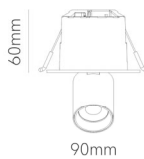

Referencia. *Reference.*
5062

 Categoría. *Category*

TECHNICAL LIGHTING

MINI-OXO

 Color. *Color.*
NEGRO

 Dimensiones. *Dimensions.*

 Ø80mm 

 Descripción. *Description.*

 Datos Técnicos. *Data Sheet.*

L.B.	<i>L.B.</i>	L. 80 B. 10
Largo	<i>Long.</i>	-mm
Ancho	<i>Width.</i>	-mm
Alto	<i>High</i>	60mm
Diametro	<i>Diameter.</i>	90mm
Diametro Corte	<i>Cutting Diameter</i>	80 mm
Material.	<i>Material.</i>	POLYCARBONATE