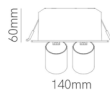

## MINI-OXO

 Color. *Color.*
**NEGRO**

 Dimensiones. *Dimensions.*

90° 355°

 130x80mm 

 Descripción. *Description.*

MINI OXO es una colección de empotrables de interior minimalistas. Diseñado con un elevado nivel de funcionalidad. Se integra perfectamente en cualquier espacio. Su polivalente diseño también permite una amplia capacidad de rotación a 90° y un giro de 355°.

MINI OXO is a collection of minimalist interior recesses. Designed with a high level of functionality. It integrates perfectly into any space. Its versatile design also allows a wide rotation capacity at 90° and a 355° rotation.

 Datos Técnicos. *Data Sheet.*

L.B.	<i>L.B.</i>	<b>L. 80 B. 10</b>
Largo	<i>Long.</i>	<b>140mm</b>
Ancho	<i>Width.</i>	<b>90mm</b>
Alto	<i>High</i>	<b>60mm</b>
Diametro	<i>Diameter.</i>	<b>-mm</b>
Corte	<i>Cutting</i>	<b>130x80 mm</b>
Material.	<i>Material.</i>	<b>POLYCARBONATE</b>