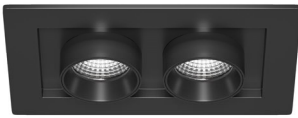

Referencia. *Reference.*
**5064**

 Categoría. *Category*

TECHNICAL LIGHTING

## MINI-OXO

 Color. *Color.*
**NEGRO**

 Dimensiones. *Dimensions.*

90° 355°

 130x80mm 

 Descripción. *Description.*

MINI OXO es una colección de empotrables de interior minimalistas. Diseñado con un elevado nivel de funcionalidad. Se integra perfectamente en cualquier espacio. Su polivalente diseño también permite una amplia capacidad de rotación a 90° y un giro de 355°.

MINI OXO is a collection of minimalist interior recesses. Designed with a high level of functionality. It integrates perfectly into any space. Its versatile design also allows a wide rotation capacity at 90° and a 355° rotation.