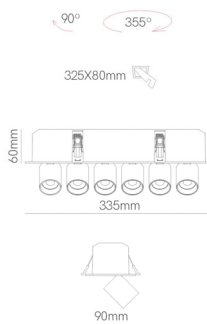

Referencia. *Reference.*
5067

 Categoría. *Category*

TECHNICAL LIGHTING

MINI-OXO

 Color. *Color.*
BLANCO

 Dimensiones. *Dimensions.*

 Descripción. *Description.*

MINI OXO es una colección de empotrables de interior minimalistas. Diseñado con un elevado nivel de funcionalidad. Se integra perfectamente en cualquier espacio. Su polivalente diseño también permite una amplia capacidad de rotación a 90° y un giro de 355°.

MINI OXO is a collection of minimalist interior recesses. Designed with a high level of functionality. It integrates perfectly into any space. Its versatile design also allows a wide rotation capacity at 90° and a 355° rotation.

 Datos Técnicos. *Data Sheet.*

L.B.	<i>L.B.</i>	L. 80 B. 10
Largo	<i>Long.</i>	325mm
Ancho	<i>Width.</i>	90mm
Alto	<i>High</i>	60mm
Diametro	<i>Diameter.</i>	-mm
Corte	<i>Cutting</i>	325x80 mm
Material.	<i>Material.</i>	POLYCARBONATE