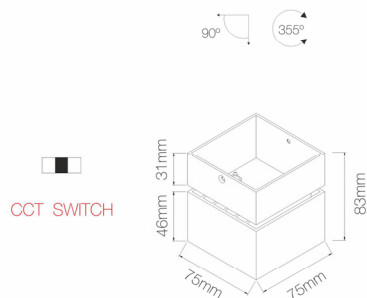

Referencia. *Reference.*
4333

 Categoría. *Category*

DECORATIVE LIGHTING

MINI RUBYC

 Color. *Color.*
NEGRO

 Dimensiones. *Dimensions.*

 Descripción. *Description.*

Aplique LED decorativo con 7W diseñado para uso interior en formato redondo con acabados en blanco mate y negro mate. Se trata de un aplique orientabl a 355° con un ángulo de basculación de 90°, permitiendo enfocar y proyectar la luz hacia donde se desee.

Decorative LED light with 7W designed for indoor use in a round shape with matt white and matt black finishes. It is a 355° adjustable light with a 90° tilting angle, allowing you to focus where you want.

 Fuente de Luz. *Light Source.*

Potencia.	<i>Power.</i>	7 W
Tensión.	<i>Voltage.</i>	220 - 240 VAC
Frecuencia.	<i>Frequency.</i>	50/60 HZ
Flujo Luminoso.	<i>Lumens.</i>	850 Lm
Eficacia Luminica.	<i>Light Effectiveness.</i>	121 Lm/w
Difusor	<i>Diffuser</i>	-
Temperatura de Color.	<i>Color Temperature.</i>	2700K-3200K-4000K
CRI	<i>IRC</i>	>80
Ángulo lumínico.	<i>Beam Angles.</i>	40°
Regulación	<i>Dimmable.</i>	NO
UGR	<i>UGR</i>	>31
MacAdam ELIPSE.	<i>MacAdam ELIPSE.</i>	-
Índice de protección.	<i>Protection Index.</i>	20
Clase	<i>Clase</i>	CLASE II
IK	<i>IK</i>	-
Temperatura Ambiente	<i>Room temperature</i>	(+40°C / - 20°C)
Kv	<i>Kv</i>	-
PF	<i>FP</i>	>0,9
Horas de Vida	<i>Hours of Life,</i>	30.000h.
Garantía	<i>Warranty.</i>	3 Años Years

 Datos Técnicos. *Data Sheet.*

Largo	<i>Long.</i>	-
Ancho	<i>Width.</i>	75 mm
Alto	<i>High</i>	83 mm
Diametro	<i>Diameter.</i>	mm
Peso	<i>Net Weight.</i>	0,51
Diametro Corte	<i>Cutting Diameter</i>	-
Material.	<i>Material.</i>	ALUMINIUM