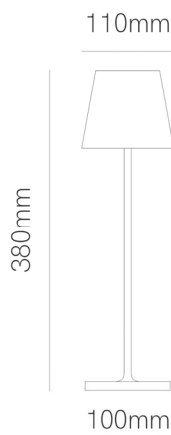

Referencia. *Reference.*
4739-N

 Categoría. *Category*

DECORATIVE LIGHTING

LIEVO

 Color. *Color.*
BLANCO

 Dimensiones. *Dimensions.*

 Descripción. *Description.*

LIEVO BLANCO SWITCH 3,5W

 Fuente de Luz. *Light Source.*

Potencia.	<i>Power.</i>	3,5 W
Tensión.	<i>Voltage.</i>	USB-C 5V
Frecuencia.	<i>Frequency.</i>	-
Flujo Luminoso.	<i>Lumens.</i>	270 Lm
Eficacia Luminica.	<i>Light Effectiveness.</i>	77 Lm/w
Difusor	<i>Diffuser</i>	-
Temperatura de Color.	<i>Color Temperature.</i>	2700K-3200K-4000K
CRI	<i>IRC</i>	>90
Ángulo lumínico.	<i>Beam Angles.</i>	120°
Regulación	<i>Dimmable.</i>	DIMMABLE
UGR	<i>UGR</i>	-
MacAdam ELIPSE.	<i>MacAdam ELIPSE.</i>	-
Índice de protección.	<i>Protection Index.</i>	54
Clase	<i>Clase</i>	-
IK	<i>IK</i>	IK08
Temperatura Ambiente	<i>Room temperature</i>	(+40°C / - 25°C)
Kv	<i>Kv</i>	-
PF	<i>FP</i>	-
Horas de Vida	<i>Hours of Life,</i>	30.000h.
Garantía	<i>Warranty.</i>	3 Años Years

 Datos Técnicos. *Data Sheet.*

Largo	<i>Long.</i>	380 mm
Ancho	<i>Width.</i>	- mm
Alto	<i>High</i>	100 mm
Diametro	<i>Diameter.</i>	110 mm
Peso	<i>Net Weight.</i>	1,2 Kg
Diametro Corte	<i>Cutting Diameter</i>	mm
Material.	<i>Material.</i>	ALUMINIUM