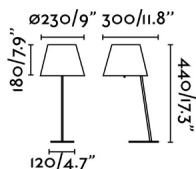

Lámpara de sobremesa de estilo moderno para iluminación interior fabricada en acero, pantalla textil y difusor de PVC.

Características generales

Fijación	Sobre mesa
Clase	II
IP	20
Voltaje	100V-240V
Hercios	50/60Hz
Metros de cable	1900mm
Tipo de interruptor	On/Off
Potencia	15W