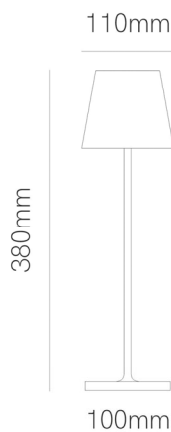

Referencia. *Reference.*
4925-N

 Categoría. *Category*

DECORATIVE LIGHTING

LIEVO

 Color. *Color.*
CORTEN

 Dimensiones. *Dimensions.*

 Descripción. *Description.*

LIEVO CORTEN SWICHTH 3,5W 3000K

 Fuente de Luz. *Light Source.*

Potencia.	<i>Power.</i>	3,5 W
Tensión.	<i>Voltage.</i>	USB-C 5V
Frecuencia.	<i>Frequency.</i>	-
Flujo Luminoso.	<i>Lumens.</i>	270 Lm
Eficacia Luminica.	<i>Light Effectiveness.</i>	77 Lm/w
Difusor	<i>Diffuser</i>	-
Temperatura de Color.	<i>Color Temperature.</i>	2700K-3200K-4000K
CRI	<i>IRC</i>	>90
Ángulo lumínico.	<i>Beam Angles.</i>	120°
Regulación	<i>Dimmable.</i>	DIMMABLE
UGR	<i>UGR</i>	-
MacAdam ELIPSE.	<i>MacAdam ELIPSE.</i>	-
Índice de protección.	<i>Protection Index.</i>	54
Clase	<i>Clase</i>	-
IK	<i>IK</i>	IK08
Temperatura Ambiente	<i>Room temperature</i>	(+40°C / - 25°C)
Kv	<i>Kv</i>	-
PF	<i>FP</i>	-
Horas de Vida	<i>Hours of Life,</i>	30.000h.
Garantía	<i>Warranty.</i>	3 Años Years

 Datos Técnicos. *Data Sheet.*

Largo	<i>Long.</i>	380 mm
Ancho	<i>Width.</i>	- mm
Alto	<i>High</i>	100 mm
Diametro	<i>Diameter.</i>	110 mm
Peso	<i>Net Weight.</i>	1,2 Kg
Diametro Corte	<i>Cutting Diameter</i>	mm
Material.	<i>Material.</i>	ALUMINIUM