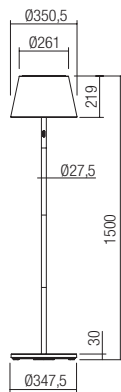

Teseo

Outdoor floor lamps equipped with SMD and RGB LEDs, battery indicator and 2 touch switches: ON/OFF with touch dimmer, stepless dimmable 100% - 5%, with memory of brightness and touch switch CCT and RGB with the possibility to change the color temperature 2700K/3000K/4000K or to select the color of light (7 color disponible). Fitted with 18650 Li - ion battery, 13.200mA capacity, with overload self - protection system, single contact charging base (included) 100 - 240V, 50/60Hz, 5V/3A. Full charging time 7,5 hours, working time (on full charge) 9 hours. Die cast aluminium body painted in mat white, mat green grey or mat black, transparent polycarbonate diffuser.

Lampadare pentru exterior echipate cu LED-uri SMD și LED-uri RGB, indicator al nivelului de încărcare a bateriei și 2 întrerupătoare touch (cu senzor de atingere): ON/OFF cu touch dimmer de la 100% - 5% cu memorie a intensității luminoase și întrerupător touch CCT și RGB cu posibilitate de schimbare a temperaturii de culoare a luminii 2700K/3000K/4000K sau setarea culorii dorite (7 culori disponibile).

Dotat cu baterie Li-ion tip 18650, capacitate 13.200mA, cu protecție la supraîncărcare, încărcător de contact (inclus) la 100 - 240V, 50/60Hz, 5V/3A. Timp maxim de încărcare 7,5 ore, timp de funcționare (la încărcare maximă) 9 ore.

Corp din aluminiu turnat sub presiune vopsit alb mat, verde gri mat sau negru mat, dispersor din policarbonat transparent.