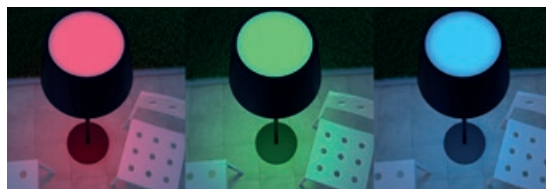

RGB COLORS

Лампи за екстериора, оборудвани със SMD и RGB светодиоди, индикатор за ниво на зареждане на батерията и 2 тч превключателя (със сензор за докосване): ON /OFF със тч димер от 100%-5% с памет за светлинния интензитет и CCT и RGB тч превключател с възможност за промяна на цветната температура на светлината 2700K/3000K/4000K или настройка на желания цвят (7 налични цвята).

Разполага със Li-ион батерия от тип 18650, капацитет от 13.200mA, със защита срещу претоварване, контактно зарядно устройство (включено) от 100 до 240V, 50/60Hz, 5V/3A.

Максимално време за зареждане 7,5 часа, работно време (при пълно зареждане) 9 часа.

Тяло от ялт под налягане алуминий, боядисано в матово бяло, матово сиво зелено или матово черно, прозрачен поликарбонатен дифузер.

Vonkajšie stojanové svietidlá vybavené SMD a RGB LED, indikátorom batérie a 2 dotykovými spínačmi: ON/OFF s dotykovým stmievačom, plynule stmievateľné 100%-5%, s pamäťou jasu a dotykovým spínačom CCT a RGB s možnosťou zmeny teploty farieb 2700K/3000K/4000K alebo na výber farby svetla (dostupných 7 farieb).

Vybavená 18650 Li-ion batériou, kapacita 13.200 mA, so systémom samoochrany proti preťaženiu, jednokontaktná nabíjacia základňa (súčasťou balenia) 100 - 240 V, 50/60 Hz, 5V/3A.

Čas plného nabitia 7,5 hodiny, pracovný čas (pri plnom nabití) 9 hodín.

Telo z tlakovo litateho hliníka lakované v matnej bielej, matnej zelenosivej alebo matnej čiernej, priehľadný polykarbonátový difúzor.

FLOOR LAMP • LAMPADAR

Code	Finishing
90436	Mat White
90437	Mat Green Grey
90440	Mat Black

LED type	OSRAM SMD 2835 132 pcs + OSRAM RGB LED 2835, 21 pcs
Power	10W
CCT	2700/3000/4000K + RGB
Luminous Flux Source/system	922/550 lm
CRI	>84
Optic	105°
Battery type	Li-ion with self protection system
Battery capacity	13200mA
Charging time	<7,5h
Life time (100% light intensity)	>9h
Power supply adapter Included	Input AC 100-240V, Output DC 5V 3A, IP20, CLASS II
Power supply cable Included	1.5m micro USB LINE
Memory function	Memory of brightness
Switch push	ON/OFF
Dimmable (switch push stepless dimmable)	stepless dimmable 100% - 5%
Impact Strenth	IK06