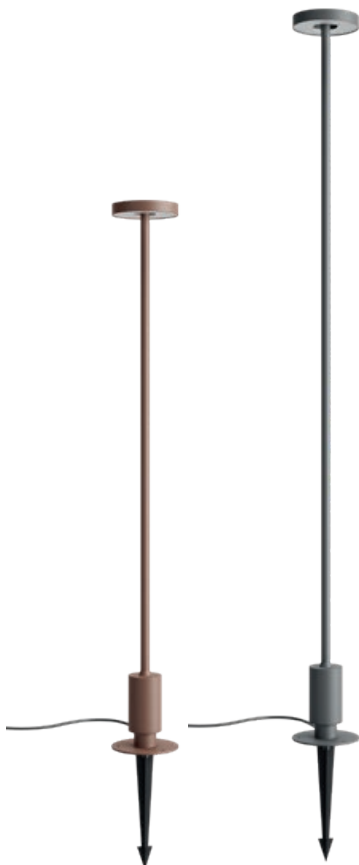

ADJUSTABLE PICKET/POLE • PICHET/STÄLPISOR ORIENTABIL

H 900mm

Code	Finishing	Height
90464	■ Dark Grey	900
90465	■ Corten	900
90466	■ Dark Green	900

H 1200mm

90467	■ Dark Grey	1200
90468	■ Corten	1200
90469	■ Dark Green	1200

LED type	Input voltage	Power	CCT	Luminous Flux Source/system	Optics	CRI
SMD LED 2835, 20 pcs	220-240V	12W	3000K	1402/690 lm	100°	80