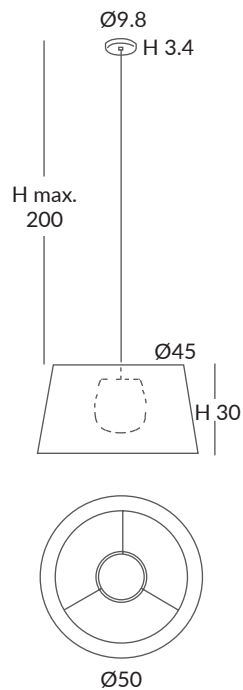

DRUM colgante / DRUM suspension

REF.
ODIP24800/s50

COLGANTE / SUSPENSION
IP66

MATERIAL
Metal y cuerda / Metal and cord

ACABADO / FINISH
Florón: negro mate o blanco
Canopy: matt black or white
Cable neopreno: negro
Neoprene cable: Black
Estructura pantalla metálica: negra*
Lampshade metal structure: black*
Cuerda: Elegir uno o dos colores
(ver carta de colores estándar)
Cord: Choose one or two colors
(see standard cord color chart)
Difusor polietileno: opal mate
Polyethylene diffuser: matt opal

INSTALACIÓN / INSTALLATION
- 1 x E27 LED max. 15W Ø6cm

*(Estructura blanca para cuerda blanca)
*(White structure for white cord)