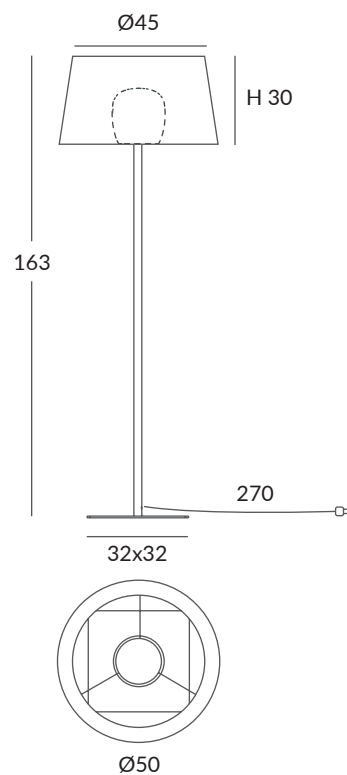

DRUM pie / DRUM floor lamp

REF.
ODIP24004

PIE / FLOOR LAMP
IP66

MATERIAL
Metal y cuerda / Metal and cord

ACABADO / FINISH
Pie: negro texturado o blanco texturado
Leg: granulated black or granulated white
Estructura pantalla metálica: blanca
Lampshade metal structure: white
Clavija y cable (sin interruptor): negro
Plug and cable (without switch): black
Cuerda: Elegir uno o dos colores
(ver carta de colores estándar)
Cord: Choose one or two colors
(see standard cord color chart)
Difusor polietileno: opal mate
Polyethylene diffuser: matt opal

INSTALACIÓN / INSTALLATION
- 1 x E27 LED max. 15W $\varnothing 6$ cm