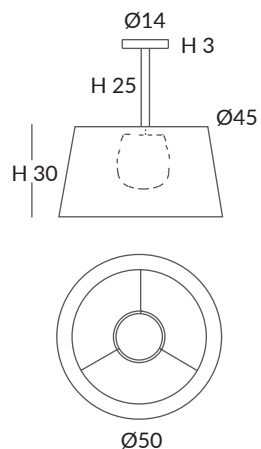

DRUM plafón / DRUM ceiling lamp