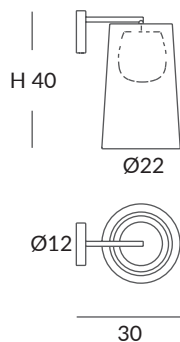

DRUM aplique / DRUM wall lamp