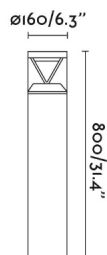

## Características generales

Fijación	Suelo
Clase	I
IP	65
Voltaje	220V-240V
Hercios	50/60Hz
Potencia	20W
IK	10