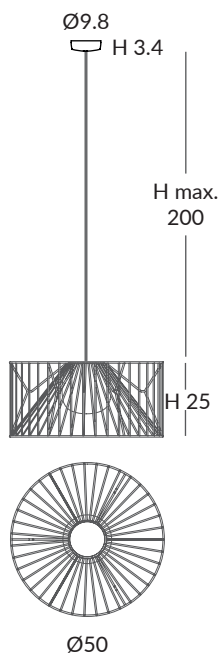

MARIOLA colgantes / MARIOLA suspensions

REF.
ODIP31800/s50

COLGANTE / SUSPENSION
IP66

MATERIAL
Metal y cuerda / Metal and cord

ACABADO / FINISH
Florón: negro mate o blanco
Canopy: matt black or white
Cable neopreno: negro
Neoprene cable: Black
Estructura pantalla metálica: blanco o arena
Lampshade metal structure: white or sand
Cuerda: Elegir uno o dos colores
(ver carta de colores estándar)
Cord: Choose one or two colors
(see standard cord color chart)
Difusor polietileno: opal mate
Polyethylene diffuser: matt opal

INSTALACIÓN / INSTALLATION
- 1 x E27 LED max. 15W Ø6cm