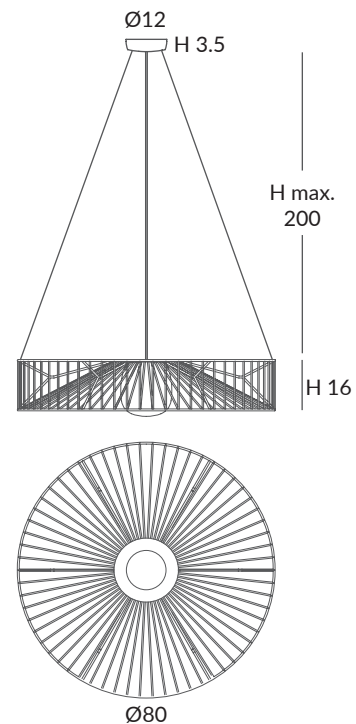

COLGANTE / SUSPENSION
IP66

MATERIAL
Metal y cuerda / Metal and cord

ACABADO / FINISH
Florón: negro mate o blanco
Canopy: matt black or white
Cable neopreno: negro
Neoprene cable: Black
Estructura pantalla metálica: blanco o arena
Lampshade metal structure: white or sand
Cuerda: Elegir uno o dos colores
(ver carta de colores estándar)
Cord: Choose one or two colors
(see standard cord color chart)
Difusor polietileno: opal mate
Polyethylene diffuser: matt opal

INSTALACIÓN / INSTALLATION
- 1 x E27 LED max. 15W Ø6cm

REF.
ODIP31800/80

COLGANTE / SUSPENSION
IP66

MATERIAL
Metal y cuerda / Metal and cord

ACABADO / FINISH
Florón: negro mate o blanco
Canopy: matt black or white
Cable neopreno: negro
Neoprene cable: Black
Estructura pantalla metálica: blanco o arena
Lampshade metal structure: white or sand
Cuerda: Elegir uno o dos colores
(ver carta de colores estándar)
Cord: Choose one or two colors
(see standard cord color chart)
Difusor polietileno: opal mate
Polyethylene diffuser: matt opal

INSTALACIÓN / INSTALLATION
- 1 x E27 LED max. 15W Ø6cm

MARIOLA plafón / MARIOLA ceiling lamp

REF.
ODIP31000/50

PLAFÓN / CEILING
IP66

MATERIAL
Metal y cuerda / Metal and cord

ACABADO / FINISH
Tija y base: negro mate o blanco
Rod and base: matt black or white
Estructura pantalla metálica: blanco o arena
Lampshade metal structure: white or sand
Cuerda: Elegir uno o dos colores
(ver carta de colores estándar)
Cord: Choose one or two colors
(see standard cord color chart)
Difusor polietileno: opal mate
Polyethylene diffuser: matt opal

INSTALACIÓN / INSTALLATION
- 1 x E27 LED max. 15W Ø6cm

OCEANS WITHOUT PLASTIC

COLORES ESTÁNDAR / STANDARD COLOURS

Cuerda fabricada con botellas de plástico recicladas
Cord made from recycled plastic bottles