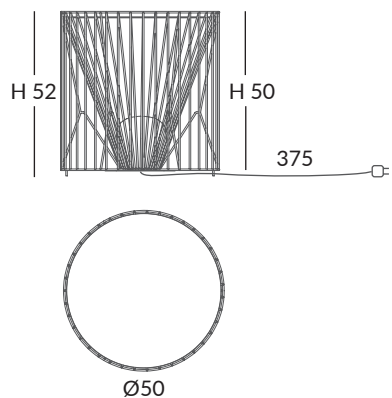

MARIOLA pie / MARIOLA floor lamp

REF.
ODIP31008

PIE / FLOOR LAMP
IP66

MATERIAL
Metal y cuerda / Metal and cord

ACABADO / FINISH
Pie: negro texturado o blanco texturado
Leg: granulated black or granulated white
Estructura pantalla metálica: blanca o arena
Lampshade metal structure: white or sand
Clavija y cable (sin interruptor): negro
Plug and cable (without switch): black
Cuerda: Elegir uno o dos colores
(ver carta de colores estándar)
Cord: Choose one or two colors
(see standard cord color chart)
Difusor polietileno: opal mate
Polyethylene diffuser: matt opal

INSTALACIÓN / INSTALLATION
- 1 x E27 LED max. 15W Ø6cm