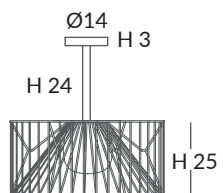

MARIOLA plafón / MARIOLA ceiling lamp