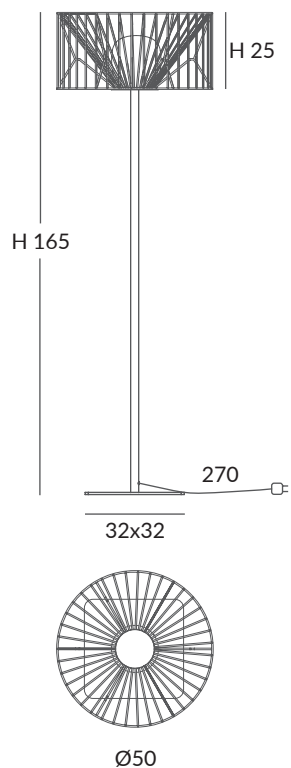

INSTALACIÓN / INSTALLATION
- 1 x E27 LED max. 15W Ø6cm

REF.
ODIP31800/80

COLGANTE / SUSPENSION
IP66

MATERIAL
Metal y cuerda / Metal and cord

ACABADO / FINISH
Florón: negro mate o blanco
Canopy: matt black or white
Cable neopreno: negro
Neoprene cable: Black
Estructura pantalla metálica: blanco o arena
Lampshade metal structure: white or sand
Cuerda: Elegir uno o dos colores
(ver carta de colores estándar)
Cord: Choose one or two colors
(see standard cord color chart)
Difusor polietileno: opal mate
Polyethylene diffuser: matt opal

INSTALACIÓN / INSTALLATION
- 1 x E27 LED max. 15W Ø6cm

MARIOLA plafón / MARIOLA ceiling lamp

REF.
ODIP31000/50

PLAFÓN / CEILING
IP66

MATERIAL
Metal y cuerda / Metal and cord

ACABADO / FINISH
Tija y base: negro mate o blanco
Rod and base: matt black or white
Estructura pantalla metálica: blanco o arena
Lampshade metal structure: white or sand
Cuerda: Elegir uno o dos colores
(ver carta de colores estándar)
Cord: Choose one or two colors
(see standard cord color chart)
Difusor polietileno: opal mate
Polyethylene diffuser: matt opal

INSTALACIÓN / INSTALLATION
- 1 x E27 LED max. 15W $\text{Ø}6\text{cm}$

MARIOLA pie / MARIOLA floor lamp

REF.
ODIP31004

PIE / FLOOR LAMP
IP66

MATERIAL
Metal y cuerda / Metal and cord

ACABADO / FINISH
Pie: negro texturado o blanco texturado
Leg: granulated black or granulated white
Estructura pantalla metálica: blanca o arena
Lampshade metal structure: white or sand
Clavija y cable (sin interruptor): negro
Plug and cable (without switch): black
Cuerda: Elegir uno o dos colores
(ver carta de colores estándar)
Cord: Choose one or two colors
(see standard cord color chart)
Difusor polietileno: opal mate
Polyethylene diffuser: matt opal

INSTALACIÓN / INSTALLATION
- 1 x E27 LED max. 15W Ø6cm

OCEANS WITHOUT PLASTIC

COLORES ESTÁNDAR / STANDARD COLOURS

Cuerda fabricada con botellas de plástico recicladas
Cord made from recycled plastic bottles