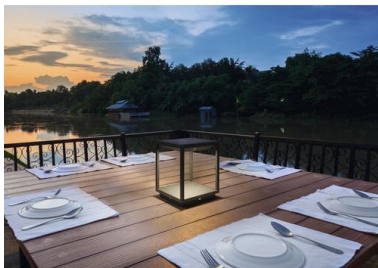

SOLEI

853B-L01X1K-04

Baliza SOLEI IP54 LED SMD 3.50W 300lm CRI80 3000K 35° Crepuscular
245mm Antracita

La familia de balizas portátiles solares Solei, está fabricada en aluminio, acabado antracita, con IP54 y temperatura de color de 3000K. Está disponible en dos tamaños de 24 cm y 50cm de altura. Incluye una base para anclar al suelo. Es una luminaria solar que ilumina las zonas del exterior.

FUENTES Y HACES DE LUZ

Fuentes	LED SMD 3,5W 300lm 3000K CRI80
Flujo total	300 lm
Haz	35° - Simétrica directa

DATOS TÉCNICOS

Dimensiones	Longitud x Anchura x Altura (mm): 200 x 200 x 245
IP	IP54
Clase eléctrica	Clase III
Equipo auxiliar	Electrónico
Sensores	Crepuscular
Recargable	Solar
Ciclo de carga	7,0 h
Autonomía de la batería	15,0 h
Horas de vida	40.000 h
LED de duración L	80
LED de duración B	50
Peso	2,5 Kg
Anclaje incluido	Sí