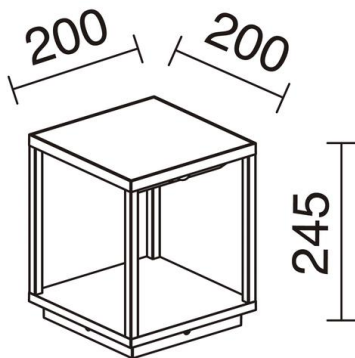

SOLEI

853B-L01X1K-04

Baliza SOLEI IP54 LED SMD 3.50W 300lm CRI80 3000K 35° Crepuscular
245mm Antracita

La familia de balizas portátiles solares Solei, está fabricada en aluminio, acabado antracita, con IP54 y temperatura de color de 3000K. Está disponible en dos tamaños de 24 cm y 50cm de altura. Incluye una base para anclar al suelo. Es una luminaria solar que ilumina las zonas del exterior.

DATOS GENERALES

Categoría	Balizas y columnas
Familia	Solei
Acabado	[04] Antracita
Ubicación	Exterior
Instalación	Sobremesa, Suelo
Material del cuerpo	Aluminio
Material del difusor	Polycarbonato transparente
Clase ETIM	EC000301
EAN	8435258618752

FUENTES Y HACES DE LUZ

Fuentes	LED SMD 3,5W 300lm 3000K CRI80
Flujo total	300 lm
Haz	35° - Simétrica directa

DATOS TÉCNICOS

Dimensiones	Longitud x Anchura x Altura (mm): 200 x 200 x 245
IP	IP54
Clase eléctrica	Clase III
Equipo auxiliar	Electrónico
Sensores	Crepuscular
Recargable	Solar
Ciclo de carga	7,0 h
Autonomía de la batería	15,0 h
Horas de vida	40.000 h
LED de duración L	80
LED de duración B	50
Peso	2,5 Kg
Anclaje incluido	Sí