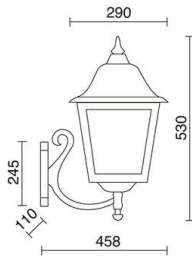

ROB 264E-G05X1A-02

Aplique ROB Medium IP43 E27 42W Cristal matizado Negro

Familia Rob diseñada en estilo clásico residencial incluye tres tipos de luminarias: suspensión, baliza/sobremuro y aplique de pared. Está disponible en dos colores: blanco y negro con una IP43, es apta para montar en superficies inflamables y no precisa de ningún equipo auxiliar. Proporciona un toque de antigüedad a los ambientes exteriores.

DATOS GENERALES

Categoría	Superficie
Familia	Rob
Acabado	[o2] Negro
Ubicación	Exterior
Instalación	Pared
Material del cuerpo	Aluminio
Material del difusor	Cristal matizado
Clase ETIM	EC0028g2
EAN	8435258610350

FUENTES Y HACES DE LUZ

Fuentes	E27 LED Bulb/TC-TSE/HAL 42W max.
Lámpara incluida	No
Haz	Difusa

DATOS TÉCNICOS

Dimensiones	Altura x Anchura x Longitud (mm): 530 x 290 x 420
IP	IP43
Clase eléctrica	Clase I
Frecuencia	50/60 Hz
Voltaje de entrada	110-240V AC V
Equipo auxiliar	Sin equipo no precisa
Peso	5.15 Kg
Salidas de cable	1
Categoría ECORAE I	CAT-C
ECORAE I	0.7
Superficies inflamables	Sí