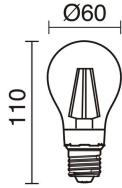

ROB 264E-G05X1A-02

Aplique ROB Medium IP43 E27 42W Cristal matizado Negro

ACCESORIOS RECOMENDADOS

632C-L0506B-01

Lámpara LED FILAMENT E27 LED
Bulb 6W 800lm CRI80 2700K 360°

Voltaje de entrada	110-240V AC
Frecuencia	50/60
Potencia (W)	6.0
IP	IP20
Clase eléctrica	Clase I