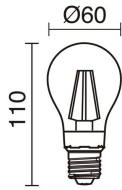

ROB 264A-G05X1A-02

Suspensión clásica ROB IP43 E27 42W Cristal matizado Negro

ACCESORIOS RECOMENDADOS

632C-L0506B-01

Lámpara LED FILAMENT E27 LED
Bulb 6W 800lm CRI80 2700K 360°

Voltaje de entrada 110-240V AC

Frecuencia 50/60

Potencia (W) 6.0

IP IP20

Clase eléctrica Clase I