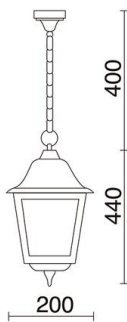

ROB 264A-G05X1A-02

Suspensión clásica ROB IP43 E27 42W Cristal matizado Negro

Familia Rob diseñada en estilo clásico residencial incluye tres tipos de luminarias: suspensión, baliza/sobremuro y aplique de pared. Está disponible en dos colores: blanco y negro con una IP43, es apta para montar en superficies inflamables y no precisa de ningún equipo auxiliar. Proporciona un toque de antigüedad a los ambientes exteriores.

DATOS GENERALES

Categoría	Suspensión
Familia	Rob
Acabado	[o2] Negro
Ubicación	Exterior
Instalación	Techo
Material del cuerpo	Aluminio
Material del difusor	Cristal matizado
Clase ETIM	EC001743
EAN	8435258603338

FUENTES Y HACES DE LUZ

Fuentes	E27 LED Bulb/TC-TSE/HAL 42W max.
Lámpara incluida	No
Haz	Difusa

DATOS TÉCNICOS

Dimensiones	Altura x Anchura x Longitud (mm): 710 x 210 x 210
IP	IP43
Clase eléctrica	Clase I
Frecuencia	50/60 Hz
Voltaje de entrada	110-240V AC V
Equipo auxiliar	Sin equipo no precisa
Peso	2,3 Kg
Salidas de cable	1
Categoría ECORAE I	CAT-B
ECORAE I	0,5
Superficies inflamables	Sí