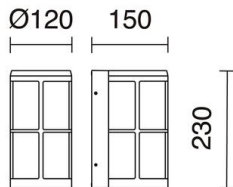

**LUG** 1015A-G05X1A-04

Aplique LUG IP54 E27 18W Antracita

La familia LUG es una familia de luminarias disponible en versión aplique de pared y en dos alturas de baliza (350mm y 650mm). Todos los modelos están fabricados en aluminio y se ofrecen en acabados blanco y antracita. Su estética clásica modernizada le permite ser una solución ideal para cualquier espacio residencial.

**DATOS GENERALES**

Categoría	Superficie
Familia	Lug
Acabado	[04] Antracita
Ubicación	Exterior
Instalación	Pared
Material del cuerpo	Aluminio
Material del difusor	Metacrilato Fume
Clase ETIM	EC0028g2
EAN	8433264158880

**FUENTES Y HACES DE LUZ**

Fuentes	E27 LED Bulb 18W max.
Lámpara incluida	No

**DATOS TÉCNICOS**

Dimensiones	Anchura x Altura x Profundidad (mm): 120 x 230 x 150
IP	IP54
Clase eléctrica	Clase I
Frecuencia	50/60 Hz
Voltaje de entrada	110-240V AC V
Peso	1,25 Kg