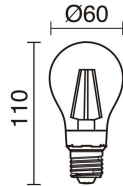

632C-L0506B-02
Lámpara LED FILAMENT E27 LED
Bulb 6W 800lm 4000K 360°

Voltaje de entrada	110-240V AC
Frecuencia	50/60
Potencia (W)	6.0
IP	IP20
Clase eléctrica	Clase I