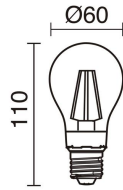

ISEO 667B-G05X1A-33

Baliza ISEO IP44 E27 42W 510mm Latón envejecido

ACCESORIOS RECOMENDADOS

632C-L0506B-01
Lámpara LED FILAMENT E27 LED
Bulb 6W 800lm CRI80 2700K 360°

Voltaje de entrada	110-240V AC
Frecuencia	50/60
Potencia (W)	6.0
IP	IP20
Clase eléctrica	Clase I