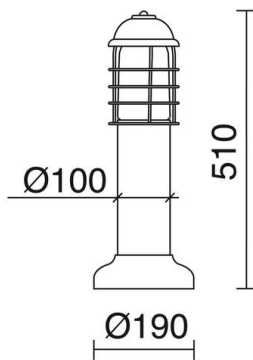

ISEO 667B-G05X1A-33

Baliza ISEO IP44 E27 42W 510mm Latón envejecido

Familia Iseo está compuesta por el aplique y la baliza del estilo vintage fabricados en latón y cristal matizado, disponen de IP44 y son aptos para las bombillas LED y halógenas. Son luminarias adecuadas para ser instaladas en los ambientes con atmósfera salina. Precisan de mantenimiento periódico con pulimento específico para recuperar el brillo.

DATOS GENERALES

Categoría	Balizas y columnas
Familia	Iseo
Acabado	[33] Latón envejecido
Ubicación	Exterior
Instalación	Suelo
Material del cuerpo	Latón
Material del difusor	Cristal matizado
Clase ETIM	EC000301
EAN	8435256541441

FUENTES Y HACES DE LUZ

Fuentes	E27 LED Bulb/TC-TSE/HAL 42W max.
Lámpara incluida	No
Haz	Difusa

DATOS TÉCNICOS

Dimensiones	Altura x Anchura x Longitud (mm): 510 x 190 x 190
IP	IP44
Resistente a la corrosión	Sí
Clase eléctrica	Clase I
Frecuencia	50/60 Hz
Voltaje de entrada	110-240V AC V
Equipo auxiliar	Sin equipo no precisa
Peso	4,05 Kg
Salidas de cable	1
Categoría ECORAE I	CAT-B
Mantenimiento periódico	Sí

Voltaje de entrada	110-240V AC
Frecuencia	50/60
Potencia (W)	6.0
IP	IP20
Clase eléctrica	Clase I

ISEO 667B-G05X1A-33

Baliza ISEO IP44 E27 42W 510mm Latón envejecido

PRODUCTOS DE LA MISMA FAMILIA

Iseo W