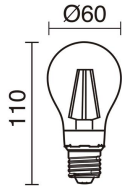

FUENTES Y HACES DE LUZ

Fuentes	E27 LED Bulb/TC-TSE/HAL 42W max.
Lámpara incluida	No
Haz	Simétrica directa

DATOS TÉCNICOS

Dimensiones	Altura x Anchura x Longitud (mm): 860 x 215 x 215
IP	IP44
Resistente a la corrosión	Sí
Clase eléctrica	Clase I
Frecuencia	50/60 Hz
Voltaje de entrada	110-240V AC V
Equipo auxiliar	Sin equipo no precisa
Peso	2,2 Kg
Salidas de cable	1
Categoría ECORAE I	CAT-B
Mantenimiento periódico	Sí

ACCESORIOS RECOMENDADOS

632C-L0506B-01
Lámpara LED FILAMENT E27 LED
Bulb 6W 800lm CRI80 2700K 360°

Voltaje de entrada	110-240V AC
Frecuencia	50/60
Potencia (W)	6.0
IP	IP20
Clase eléctrica	Clase I

632C-L0506B-02
Lámpara LED FILAMENT E27 LED
Bulb 6W 800lm 4000K 360°