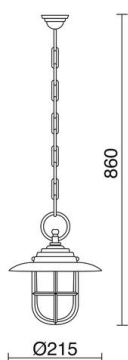

GRASS 671B-G05X1A-33

Suspensión vintage GRASS IP44 E27 42W Latón envejecido

La familia de luminarias de estilo vintage Grass consiste en un aplique que monta en la pared y una suspensión que se coloca en el techo. Ambas lámparas están fabricadas en latón con el acabado envejecido, por lo tanto precisan del mantenimiento periódico. Cuenta con IP44 y es apta para iluminar los espacios exteriores dándoles un toque de antigüedad.

DATOS GENERALES

Categoría	Suspensión
Familia	Grass
Acabado	[33] Latón envejecido
Ubicación	Exterior
Instalación	Techo
Material del cuerpo	Latón
Material del difusor	Cristal opalizado
Clase ETIM	EC001743
EAN	8435256541403

FUENTES Y HACES DE LUZ

Fuentes	E27 LED Bulb/TC-TSE/HAL 42W max.
Lámpara incluida	No
Haz	Simétrica directa

DATOS TÉCNICOS

Dimensiones	Altura x Anchura x Longitud (mm): 860 x 215 x 215
IP	IP44
Resistente a la corrosión	Sí
Clase eléctrica	Clase I
Frecuencia	50/60 Hz
Voltaje de entrada	110-240V AC V
Equipo auxiliar	Sin equipo no precisa
Peso	2,2 Kg
Salidas de cable	1
Categoría ECORAE I	CAT-B
Mantenimiento periódico	Sí