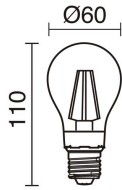

GRASS 671B-G05X1A-33

Suspensión vintage GRASS IP44 E27 42W Latón envejecido

ACCESORIOS RECOMENDADOS

632C-L0506B-01
Lámpara LED FILAMENT E27 LED
Bulb 6W 800lm CRI80 2700K 360°

Voltaje de entrada	110-240V AC
Frecuencia	50/60
Potencia (W)	6.0
IP	IP20
Clase eléctrica	Clase I