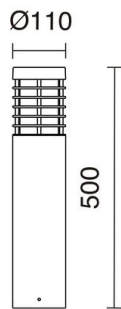

AVON 1016B-G05X1A-04

Baliza AVON IP65 E27 15W 500mm Antracita

La familia Avon presenta una solución de iluminación exterior en aplique de pared y otra en baliza de 500mm. Ambas están fabricadas en aluminio con acabado color antracita y permite el montaje, de forma sencilla, de una lámpara E27 de hasta 15W. Con su alto grado de protección IP65, proporciona una iluminación funcional y estética, con lámpara retrofit, para cualquier espacio exterior.

DATOS GENERALES

Categoría	Balizas y columnas
Familia	Avon
Acabado	[04] Antracita
Ubicación	Exterior
Instalación	Suelo
Material del cuerpo	Aluminio
Material del difusor	Metacrilato opal
Clase ETIM	EC000301
EAN	8433264158941

FUENTES Y HACES DE LUZ

Fuentes	E27 LED Bulb 15W max.
Lámpara incluida	No
Haz	Rotosimétrica

DATOS TÉCNICOS

Dimensiones	Diámetro x Altura (mm): 110 x 500
IP	IP65
Clase eléctrica	Clase I
Frecuencia	50/60 Hz
Voltaje de entrada	110-240V AC V
Peso	2,3 Kg