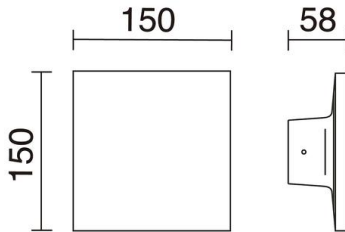

FROST 953A-L3108A-01 Aplique FROST IP65 LED SMD 6.50W 800lm CRI80 3000K 145° Blanco

El aplique de pared Frost, además de iluminar jardines, terrazas y zonas residenciales, es apto para instalar en ambientes con atmósfera salina, ofreciendo versatilidad y calidad. Cuenta con IP65 y está disponible en acabado blanco y antracita.

DATOS GENERALES

Categoría	Superficie
Familia	Frost
Acabado	[01] Blanco
Ubicación	Exterior
Instalación	Pared
Material del cuerpo	ABS
Material del difusor	Polycarbonato transparente
Clase ETIM	EC0028g2
EAN	8433264111564

FUENTES Y HACES DE LUZ

Fuentes	LED SMD 6,5W 800lm 3000K CRI80
Flujo total	320 lm
Eficiencia energética	E (3000K)
Haz	145° - Simétrica indirecta

DATOS TÉCNICOS

Dimensiones	Longitud x Anchura x Altura (mm): 150 x 60 x 150
IP	IP65
IK	08
Clase eléctrica	Clase II
Frecuencia	50/60 Hz
Voltaje de entrada	110-240V AC V
Potencia total	8 W
Corriente de salida	350 mA
Factor de potencia	0,5
Equipo auxiliar	Driver integrado
Horas de vida	40.000 h
LED de duración L	80
LED de duración B	50
Peso	4,0 Kg
Salidas de cable	1
Anclaje incluido	Sí