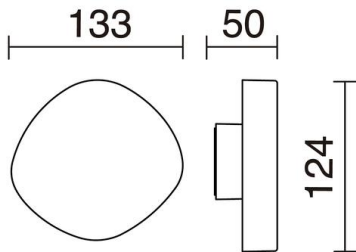

CLOUD 952A-L3107A-04

Aplique CLOUD IP54 LED SMD AC 7.50W 800lm CRI80 3000K 95°

Antracita

Fabricado en aluminio, el aplique de pared Cloud ha sido creado para iluminar jardines, terrazas, porches y cualquier zona residencial. Cuenta con IP54, que le otorga protección contra la humedad. Disponible en acabado blanco y antracita.

DATOS GENERALES

Categoría	Superficie
Familia	Cloud
Acabado	[04] Antracita
Ubicación	Exterior
Instalación	Pared
Material del cuerpo	Aluminio
Material del difusor	Polycarbonato
Clase ETIM	EC0028g2
EAN	8433264111557

FUENTES Y HACES DE LUZ

Fuentes	LED SMD AC 7,5W 800lm 3000K CRI80
Flujo total	511 lm
Eficiencia energética	F (3000K)
Haz	95° - Simétrica indirecta

DATOS TÉCNICOS

Dimensiones	Longitud x Anchura x Altura (mm): 133 x 50 x 124
IP	IP54
Clase eléctrica	Clase I
Frecuencia	50/60 Hz
Voltaje de entrada	220-240V AC V
Factor de potencia	0,5
Horas de vida	30.000 h
LED de duración L	80
LED de duración B	50
Peso	2,0 Kg
Salidas de cable	1
Anclaje incluido	Sí