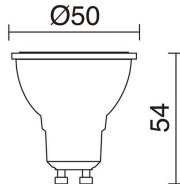

## DATOS GENERALES

Categoría	Superficie
Familia	Cub
Acabado	[01] Blanco
Ubicación	Exterior
Instalación	Pared
Material del cuerpo	Aluminio
Material del difusor	Cristal transparente
Clase ETIM	EC0028g2
EAN	8435258612972

## DATOS TÉCNICOS

Dimensiones	Altura x Anchura x Longitud (mm): 108 x 63 x 93
IP	IP54
Clase eléctrica	Clase I
Frecuencia	50/60 Hz
Voltaje de entrada	110-240V AC V
Equipo auxiliar	Sin equipo no precisa
Peso	0,5 Kg
Salidas de cable	1
Categoría ECORAE I	CAT-A
ECORAE I	0,5
Superficies inflamables	Sí

**CUB** 555C-G21X1A-01

Aplique CUB IP54 GU10 4.50W Blanco

**ACCESORIOS RECOMENDADOS**

**578A-L2105A-02**  
Lámpara LED PRO GU10 LED Bulb  
4.50W 300lm CRI80 4000K 38°  
Blanco

Voltaje de entrada	110-240V AC
Frecuencia	50/60
Potencia (W)	4.5
IP	IP20
Clase eléctrica	Clase I