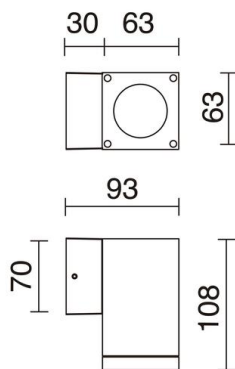

CUB 555C-G21X1A-01

Aplique CUB IP54 GU10 4.50W Blanco

Familia de apliques Cub está fabricada de aluminio con IP54, disponible en dos versiones de emisión mono y doble, también en cuatro colores negro, blanco, gris y antracita. Es adecuado para instalar en el techo y sobre la pared. Gracias a su diseño universal es apta para iluminar las zonas de camino del exterior.

DATOS GENERALES

Categoría	Superficie
Familia	Cub
Acabado	[01] Blanco
Ubicación	Exterior
Instalación	Pared
Material del cuerpo	Aluminio
Material del difusor	Cristal transparente
Clase ETIM	EC0028g2
EAN	8435258612972

FUENTES Y HACES DE LUZ

Fuentes	GU10 LED Bulb 4.5W max.
Lámpara incluida	No
Haz	Simétrica directa

DATOS TÉCNICOS

Dimensiones	Altura x Anchura x Longitud (mm): 108 x 63 x 93
IP	IP54
Clase eléctrica	Clase I
Frecuencia	50/60 Hz
Voltaje de entrada	110-240V AC V
Equipo auxiliar	Sin equipo no precisa
Peso	0,5 Kg
Salidas de cable	1
Categoría ECORAE I	CAT-A
ECORAE I	0,5
Superficies inflamables	Sí