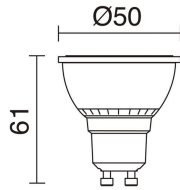

CUB 555C-G21X1A-01

Aplique CUB IP54 GU10 4.50W Blanco

ACCESORIOS RECOMENDADOS

578A-L2105A-02
Lámpara LED PRO GU10 LED Bulb
4.50W 300lm CRI80 4000K 38°
Blanco

Voltaje de entrada	110-240V AC
Frecuencia	50/60
Potencia (W)	4.5
IP	IP20
Clase eléctrica	Clase I