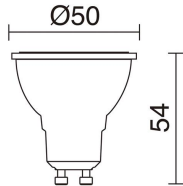

DATOS GENERALES

Categoría	Superficie
Familia	Cub
Acabado	[04] Antracita
Ubicación	Exterior
Instalación	Pared
Material del cuerpo	Aluminio
Material del difusor	Cristal transparente
Clase ETIM	EC0028g2
EAN	8435256523928

FUENTES Y HACES DE LUZ

Fuentes	GU10 LED Bulb 4.5W max.
Lámpara incluida	No
Haz	Simétrica directa

DATOS TÉCNICOS

Dimensiones	Altura x Anchura x Longitud (mm): 108 x 63 x 93
IP	IP54
Clase eléctrica	Clase I
Frecuencia	50/60 Hz
Voltaje de entrada	110-240V AC V
Equipo auxiliar	Sin equipo no precisa
Peso	0,5 Kg
Salidas de cable	1
Categoría ECORAE I	CAT-A
ECORAE I	0,5
Superficies inflamables	Sí

CUB 555C-G21X1A-04

Aplique CUB IP54 GU10 4.50W Antracita

ACCESORIOS RECOMENDADOS

578A-L2105A-02
Lámpara LED PRO GU10 LED Bulb
4.50W 300lm CRI80 4000K 38°
Blanco

Voltaje de entrada	110-240V AC
Frecuencia	50/60
Potencia (W)	4.5
IP	IP20
Clase eléctrica	Clase I