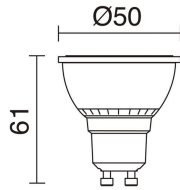

CUB 555D-G21X1A-01

Aplique CUB IP54 GU10 2x4.50W up-down Blanco

Familia de apliques Cub está fabricada de aluminio con IP54, disponible en dos versiones de emisión mono y doble, también en cuatro colores negro, blanco, gris y antracita. Es adecuado para instalar en el techo y sobre la pared. Gracias a su diseño universal es apta para iluminar las zonas de camino del exterior.

DATOS GENERALES

Categoría	Superficie
Familia	Cub
Acabado	[01] Blanco
Ubicación	Exterior
Instalación	Pared
Material del cuerpo	Aluminio
Material del difusor	Cristal transparente
Clase ETIM	EC0028g2
EAN	8435256523935

FUENTES Y HACES DE LUZ

Fuentes	GU10 LED Bulb 2x 4.5W max.
Lámpara incluida	No
Haces	Simétrica directa Simétrica indirecta

DATOS TÉCNICOS

Dimensiones	Altura x Anchura x Longitud (mm): 171 x 63 x 93
IP	IP54
Clase eléctrica	Clase I
Frecuencia	50/60 Hz
Voltaje de entrada	110-240V AC V
Equipo auxiliar	Sin equipo no precisa
Peso	0.61 Kg
Salidas de cable	1
Categoría ECORAE I	CAT-A
ECORAE I	0.5
Superficies inflamables	Sí

CUB 555D-G21X1A-01

Aplique CUB IP54 GU10 2x4.50W up-down Blanco

ACCESORIOS RECOMENDADOS

578A-L2105A-02
Lámpara LED PRO GU10 LED Bulb
4.50W 300lm CRI80 4000K 38°
Blanco

Voltaje de entrada	110-240V AC
Frecuencia	50/60
Potencia (W)	4.5
IP	IP20
Clase eléctrica	Clase I