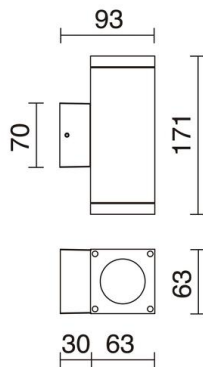

CUB 555D-G21X1A-01

Aplique CUB IP54 GU10 2x4.50W up-down Blanco

Familia de apliques Cub está fabricada de aluminio con IP54, disponible en dos versiones de emisión mono y doble, también en cuatro colores negro, blanco, gris y antracita. Es adecuado para instalar en el techo y sobre la pared. Gracias a su diseño universal es apta para iluminar las zonas de camino del exterior.

DATOS GENERALES

Categoría	Superficie
Familia	Cub
Acabado	[01] Blanco
Ubicación	Exterior
Instalación	Pared
Material del cuerpo	Aluminio
Material del difusor	Cristal transparente
Clase ETIM	EC0028g2
EAN	8435256523935

FUENTES Y HACES DE LUZ

Fuentes	GU10 LED Bulb 2x 4.5W max.
Lámpara incluida	No
Haces	Simétrica directa Simétrica indirecta

DATOS TÉCNICOS

Dimensiones	Altura x Anchura x Longitud (mm): 171 x 63 x 93
IP	IP54
Clase eléctrica	Clase I
Frecuencia	50/60 Hz
Voltaje de entrada	110-240V AC V
Equipo auxiliar	Sin equipo no precisa
Peso	0.61 Kg
Salidas de cable	1
Categoría ECORAE I	CAT-A
ECORAE I	0.5
Superficies inflamables	Sí