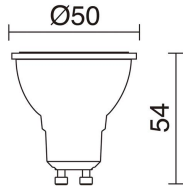

DATOS GENERALES

Categoría	Superficie
Familia	Cub
Acabado	[01] Blanco
Ubicación	Exterior
Instalación	Pared
Material del cuerpo	Aluminio
Material del difusor	Cristal transparente
Clase ETIM	EC0028g2
EAN	8435256523935

FUENTES Y HACES DE LUZ

Fuentes	GU10 LED Bulb 2x 4.5W max.
Lámpara incluida	No
Haces	Simétrica directa Simétrica indirecta

DATOS TÉCNICOS

Dimensiones	Altura x Anchura x Longitud (mm): 171 x 63 x 93
IP	IP54
Clase eléctrica	Clase I
Frecuencia	50/60 Hz
Voltaje de entrada	110-240V AC V
Equipo auxiliar	Sin equipo no precisa
Peso	0.61 Kg
Salidas de cable	1
Categoría ECORAE I	CAT-A
ECORAE I	0.5
Superficies inflamables	Sí

CUB 555D-G21X1A-01

Aplique CUB IP54 GU10 2x4.50W up-down Blanco

ACCESORIOS RECOMENDADOS

578A-L2105A-02
Lámpara LED PRO GU10 LED Bulb
4.50W 300lm CRI80 4000K 38°
Blanco

Voltaje de entrada	110-240V AC
Frecuencia	50/60
Potencia (W)	4.5
IP	IP20
Clase eléctrica	Clase I