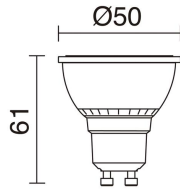

DATOS GENERALES

| | |
|----------------------|----------------------|
| Categoría | Superficie |
| Familia | Cub |
| Acabado | [o2] Negro |
| Ubicación | Exterior |
| Instalación | Pared |
| Material del cuerpo | Aluminio |
| Material del difusor | Cristal transparente |
| Clase ETIM | EC0028g2 |
| EAN | 8435256523973 |

FUENTES Y HACES DE LUZ

| | |
|------------------|--|
| Fuentes | GU10 LED Bulb 2x 4.5W max. |
| Lámpara incluida | No |
| Haces | Simétrica directa Simétrica indirecta |

DATOS TÉCNICOS

| | |
|-------------------------|---|
| Dimensiones | Altura x Anchura x Longitud (mm): 171 x 63 x 93 |
| IP | IP54 |
| Clase eléctrica | Clase I |
| Frecuencia | 50/60 Hz |
| Voltaje de entrada | 110-240V AC V |
| Equipo auxiliar | Sin equipo no precisa |
| Peso | 0.61 Kg |
| Salidas de cable | 1 |
| Categoría ECORAE I | CAT-A |
| ECORAE I | 0.5 |
| Superficies inflamables | Sí |

CUB 555D-G21X1A-02

Aplique CUB IP54 GU10 2x4.50W up-down Negro

ACCESORIOS RECOMENDADOS

578A-L2105A-02
Lámpara LED PRO GU10 LED Bulb
4.50W 300lm CRI80 4000K 38°
Blanco

| | |
|--------------------|-------------|
| Voltaje de entrada | 110-240V AC |
| Frecuencia | 50/60 |
| Potencia (W) | 4.5 |
| IP | IP20 |
| Clase eléctrica | Clase I |