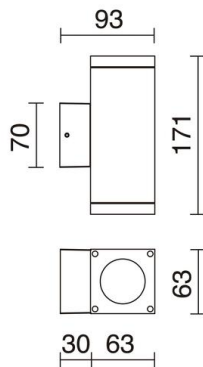

CUB 555D-G21X1A-02

Aplique CUB IP54 GU10 2x4.50W up-down Negro

Familia de apliques Cub está fabricada de aluminio con IP54, disponible en dos versiones de emisión mono y doble, también en cuatro colores negro, blanco, gris y antracita. Es adecuado para instalar en el techo y sobre la pared. Gracias a su diseño universal es apta para iluminar las zonas de camino del exterior.

DATOS GENERALES

| | |
|----------------------|----------------------|
| Categoría | Superficie |
| Familia | Cub |
| Acabado | [o2] Negro |
| Ubicación | Exterior |
| Instalación | Pared |
| Material del cuerpo | Aluminio |
| Material del difusor | Cristal transparente |
| Clase ETIM | EC0028g2 |
| EAN | 8435256523973 |

FUENTES Y HACES DE LUZ

| | |
|------------------|--|
| Fuentes | GU10 LED Bulb 2x 4.5W max. |
| Lámpara incluida | No |
| Haces | Simétrica directa Simétrica indirecta |

DATOS TÉCNICOS

| | |
|-------------------------|---|
| Dimensiones | Altura x Anchura x Longitud (mm): 171 x 63 x 93 |
| IP | IP54 |
| Clase eléctrica | Clase I |
| Frecuencia | 50/60 Hz |
| Voltaje de entrada | 110-240V AC V |
| Equipo auxiliar | Sin equipo no precisa |
| Peso | 0.61 Kg |
| Salidas de cable | 1 |
| Categoría ECORAE I | CAT-A |
| ECORAE I | 0.5 |
| Superficies inflamables | Sí |