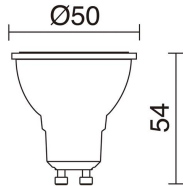

DATOS GENERALES

| | |
|----------------------|----------------------|
| Categoría | Superficie |
| Familia | Cub |
| Acabado | [o2] Negro |
| Ubicación | Exterior |
| Instalación | Pared |
| Material del cuerpo | Aluminio |
| Material del difusor | Cristal transparente |
| Clase ETIM | EC0028g2 |
| EAN | 8435256523973 |

FUENTES Y HACES DE LUZ

| | |
|------------------|--|
| Fuentes | GU10 LED Bulb 2x 4.5W max. |
| Lámpara incluida | No |
| Haces | Simétrica directa Simétrica indirecta |

DATOS TÉCNICOS

| | |
|-------------------------|---|
| Dimensiones | Altura x Anchura x Longitud (mm): 171 x 63 x 93 |
| IP | IP54 |
| Clase eléctrica | Clase I |
| Frecuencia | 50/60 Hz |
| Voltaje de entrada | 110-240V AC V |
| Equipo auxiliar | Sin equipo no precisa |
| Peso | 0.61 Kg |
| Salidas de cable | 1 |
| Categoría ECORAE I | CAT-A |
| ECORAE I | 0.5 |
| Superficies inflamables | Sí |

CUB 555D-G21X1A-02

Aplique CUB IP54 GU10 2x4.50W up-down Negro

ACCESORIOS RECOMENDADOS

578A-L2105A-02
Lámpara LED PRO GU10 LED Bulb
4.50W 300lm CRI80 4000K 38°
Blanco

| | |
|--------------------|-------------|
| Voltaje de entrada | 110-240V AC |
| Frecuencia | 50/60 |
| Potencia (W) | 4.5 |
| IP | IP20 |
| Clase eléctrica | Clase I |