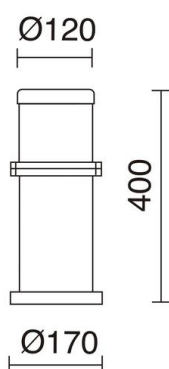

OMO 228B-G05X1A-04

Baliza OMO IP55 E27 23W 400mm Antracita

La familia Omo está fabricada de aluminio con IP55, disponible en tres diferentes tamaños y tres colores verde, antracita y negro. Su haz de luz es rotosimétrica. Es apta para iluminar las zonas de exterior.

DATOS GENERALES

Categoría	Balizas y columnas
Familia	Omo
Acabado	[04] Antracita
Ubicación	Exterior
Instalación	Suelo
Material del cuerpo	Aluminio
Material del difusor	Cristal prismático
Clase ETIM	EC000301
EAN	8435258604045

FUENTES Y HACES DE LUZ

Fuentes	E27 LED Bulb/TC-TSE 23W max.
Lámpara incluida	No
Haz	Rotosimétrica

DATOS TÉCNICOS

Dimensiones	Altura x Anchura x Longitud (mm): 400 x 170 x 170
IP	IP55
Clase eléctrica	Clase I
Frecuencia	50/60 Hz
Voltaje de entrada	110-240V AC V
Equipo auxiliar	Sin equipo no precisa
Peso	4.1 Kg
Salidas de cable	1
Categoría ECORAEE I	CAT-B
ECORAEE I	0.5
Superficies inflamables	Sí