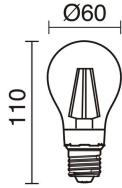

FUENTES Y HACES DE LUZ

Fuentes	E27 LED Bulb/TC-TSE 23W max.
Lámpara incluida	No
Haz	Rotosimétrica

DATOS TÉCNICOS

Dimensiones	Altura x Anchura x Longitud (mm): 400 x 170 x 170
IP	IP55
Clase eléctrica	Clase I
Frecuencia	50/60 Hz
Voltaje de entrada	110-240V AC V
Equipo auxiliar	Sin equipo no precisa
Peso	4.1 Kg
Salidas de cable	1
Categoría ECORAEE I	CAT-B
ECORAEE I	0.5
Superficies inflamables	Sí

OMO 228B-G05X1A-04

Baliza OMO IP55 E27 23W 400mm Antracita

ACCESORIOS RECOMENDADOS

632C-L0506B-01

Lâmpara LED FILAMENT E27 LED
Bulb 6W 800lm CRI80 2700K 360°

Voltaje de entrada	110-240V AC
Frecuencia	50/60
Potencia (W)	6.0
IP	IP20
Clase eléctrica	Clase I