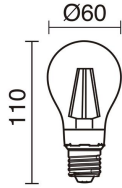

FUENTES Y HACES DE LUZ

Fuentes	E27 LED Bulb/TC-TSE 23W max.
Lámpara incluida	No
Haz	Rotosimétrica

DATOS TÉCNICOS

Dimensiones	Altura x Anchura x Longitud (mm): 600 x 170 x 170
IP	IP55
Clase eléctrica	Clase I
Frecuencia	50/60 Hz
Voltaje de entrada	110-240V AC V
Equipo auxiliar	Sin equipo no precisa
Peso	4.55 Kg
Salidas de cable	1
Categoría ECORAAE I	CAT-B
ECORAAE I	0.5
Superficies inflamables	Sí

OMO 228C-G05X1A-04

Baliza OMO IP55 E27 23W 600mm Antracita

ACCESORIOS RECOMENDADOS

632C-L0506B-01
Lâmpara LED FILAMENT E27 LED
Bulb 6W 800lm CRI80 2700K 360°

Voltaje de entrada	110-240V AC
Frecuencia	50/60
Potencia (W)	6.0
IP	IP20
Clase eléctrica	Clase I