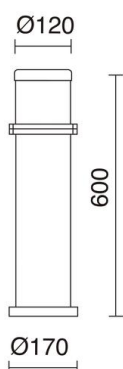

OMO 228C-G05X1A-04

Baliza OMO IP55 E27 23W 600mm Antracita

La familia Omo está fabricada de aluminio con IP55, disponible en tres diferentes tamaños y tres colores verde, antracita y negro. Su haz de luz es rotosimétrica. Es apta para iluminar las zonas de paso de exterior.

DATOS GENERALES

Categoría	Balizas y columnas
Familia	Omo
Acabado	[04] Antracita
Ubicación	Exterior
Instalación	Suelo
Material del cuerpo	Aluminio
Material del difusor	Cristal prismático
Clase ETIM	EC000301
EAN	8435258604083

FUENTES Y HACES DE LUZ

Fuentes	E27 LED Bulb/TC-TSE 23W max.
Lámpara incluida	No
Haz	Rotosimétrica

DATOS TÉCNICOS

Dimensiones	Altura x Anchura x Longitud (mm): 600 x 170 x 170
IP	IP55
Clase eléctrica	Clase I
Frecuencia	50/60 Hz
Voltaje de entrada	110-240V AC V
Equipo auxiliar	Sin equipo no precisa
Peso	4.55 Kg
Salidas de cable	1
Categoría ECORAAE I	CAT-B
ECORAAE I	0.5
Superficies inflamables	Sí