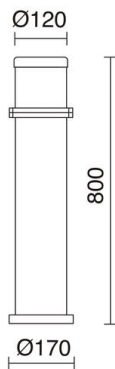

OMO 228D-G05X1A-91

Baliza OMO IP55 E27 23W 800mm Marrón cobrizo

La familia Omo está fabricada de aluminio con IP55, disponible en tres diferentes tamaños y tres colores verde, antracita y negro. Su haz de luz es rotosimétrica. Es apta para iluminar las zonas de paso de exterior.

FUENTES Y HACES DE LUZ

Fuentes	E27 LED Bulb/TC-TSE 23W max.
Lámpara incluida	No
Haz	Rotosimétrica

DATOS TÉCNICOS

Dimensiones	Altura x Anchura x Longitud (mm): 800 x 170 x 170
IP	IP55
Clase eléctrica	Clase I
Frecuencia	50/60 Hz
Voltaje de entrada	110-240V AC V
Equipo auxiliar	Sin equipo no precisa
Peso	5,05 Kg
Salidas de cable	1
Categoría ECORAE I	CAT-C
ECORAE I	0,7
Superficies inflamables	Sí