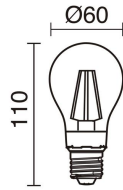

FUENTES Y HACES DE LUZ

Fuentes	E27 LED Bulb/TC-TSE 23W max.
Lámpara incluida	No
Haz	Rotosimétrica

DATOS TÉCNICOS

Dimensiones	Altura x Anchura x Longitud (mm): 800 x 170 x 170
IP	IP55
Clase eléctrica	Clase I
Frecuencia	50/60 Hz
Voltaje de entrada	110-240V AC V
Equipo auxiliar	Sin equipo no precisa
Peso	5,05 Kg
Salidas de cable	1
Categoría ECORAE I	CAT-C
ECORAE I	0,7
Superficies inflamables	Sí

OMO 228D-G05X1A-91

Baliza OMO IP55 E27 23W 800mm Marrón cobrizo

ACCESORIOS RECOMENDADOS

632C-L0506B-01
Lámpara LED FILAMENT E27 LED
Bulb 6W 800lm CRI80 2700K 360°

Voltaje de entrada	110-240V AC
Frecuencia	50/60
Potencia (W)	6.0
IP	IP20
Clase eléctrica	Clase I