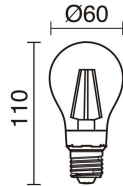

FUENTES Y HACES DE LUZ

Fuentes	E27 LED Bulb/TC-TSE 23W max.
Lámpara incluida	No
Haz	Rotosimétrica

DATOS TÉCNICOS

Dimensiones	Altura x Anchura x Longitud (mm): 800 x 170 x 170
IP	IP55
Clase eléctrica	Clase I
Frecuencia	50/60 Hz
Voltaje de entrada	110-240V AC V
Equipo auxiliar	Sin equipo no precisa
Peso	5,05 Kg
Salidas de cable	1
Categoría ECORAE I	CAT-C
ECORAE I	0,7
Superficies inflamables	Sí

OMO 228D-G05X1A-91

Baliza OMO IP55 E27 23W 800mm Marrón cobrizo

ACCESORIOS RECOMENDADOS

632C-L0506B-01
Lámpara LED FILAMENT E27 LED
Bulb 6W 800lm CRI80 2700K 360°

Voltaje de entrada	110-240V AC
Frecuencia	50/60
Potencia (W)	6.0
IP	IP20
Clase eléctrica	Clase I

632C-L0506B-02
Lámpara LED FILAMENT E27 LED
Bulb 6W 800lm 4000K 360°

Voltaje de entrada	110-240V AC
Frecuencia	50/60
Potencia (W)	6.0
IP	IP20
Clase eléctrica	Clase I

OMO 228D-G05X1A-91

Baliza OMO IP55 E27 23W 800mm Marrón cobrizo