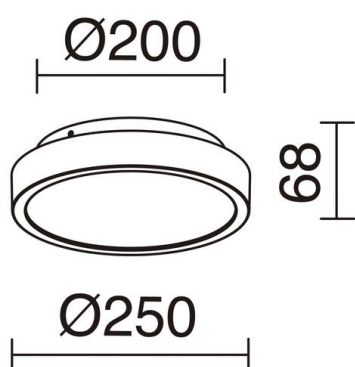

BLERA ROUND

547A-L0118A-03 Aplique BLERA ROUND IP54 LED SMD 15W 1500lm
CRI80 3000K 106° Gris

Aplique Blera round está fabricado de aluminio en color gris con IP54, es apto para instalaciones en el techo y en la pared, su temperatura de color es de 3000K. Esta versión está hecha en forma redonda. Es adecuado para iluminar las zonas residenciales de exterior.

DATOS GENERALES

Categoría	Superficie
Familia	Blera round
Acabado	[o3] Gris
Ubicación	Exterior
Instalación	Pared, Techo
Material del cuerpo	Aluminio
Material del difusor	Polycarbonato opalizado
Clase ETIM	EC0028g2
EAN	8435258612453

FUENTES Y HACES DE LUZ

Fuentes	LED SMD 15W 1500lm(868lm) 3000K CRI80
Eficiencia energética	F (3000K)
Haz	106° - Simétrica directa

DATOS TÉCNICOS

Dimensiones	Altura x Anchura x Longitud (mm): 250 x 250 x 68
IP	IP54
Clase eléctrica	Clase I
Frecuencia	50/60 Hz
Voltaje de entrada	110-240V AC V
Corriente de salida	300 mA
Equipo auxiliar	Electrónico
Horas de vida	40.000 h
LED de duración L	80
LED de duración B	50
Peso	1,775 Kg
Salidas de cable	1
Categoría ECORAE I	LED-B
ECORAE I	0,5
Superficies inflamables	Sí
Grupo de riesgo fotobiológico	RG1