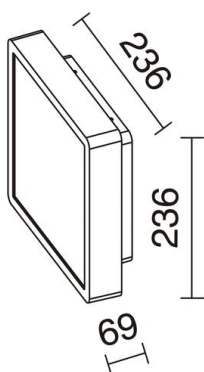

# BLERA SQUARE

548B-L0118A-03

Aplique BLERA SQUARE IP54 LED SMD 15W  
1500lm CRI80 3000K 106° Gris

Aplique Blera square está fabricado de aluminio en color gris con IP54, es apto para instalaciones en el techo y en la pared. su temperatura de color es de 3000K. Esta versión está hecha en forma cuadrada. Es adecuado para iluminar las zonas residenciales de exterior.

## DATOS GENERALES

Categoría	Superficie
Familia	Blera square
Acabado	[03] Gris
Ubicación	Exterior
Instalación	Pared, Techo
Material del cuerpo	Aluminio
Material del difusor	Polycarbonato opalizado
Clase ETIM	EC0028g2
EAN	8435258612460

## DATOS TÉCNICOS

Dimensiones	Altura x Anchura x Longitud (mm): 236 x 236 x 69
IP	IP54
Clase eléctrica	Clase I
Frecuencia	50/60 Hz
Voltaje de entrada	110-240V AC V
Corriente de salida	300 mA
Equipo auxiliar	Electrónico
Horas de vida	40.000 h
LED de duración L	80
LED de duración B	50
Peso	1,775 Kg
Salidas de cable	1
Categoría ECORAE I	LED-B
ECORAE I	0,5
Superficies inflamables	Sí
Grupo de riesgo fotobiológico	RG1