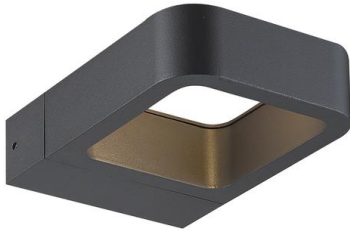

ARSEN 444A-L0107A-04 Aplique ARSEN IP54 LED COB 7W 710lm CRI80 3000K 160° up-down Antracita

Aplique Arsen está fabricado de aluminio en color antracita con IP54, emite la luz en dos direcciones arriba y abajo con la temperatura de color de 3000K. Gracias a su diseño funcional es adecuado para iluminar las zonas residenciales del exterior.

DATOS GENERALES

Categoría	Superficie
Familia	Arsen
Acabado	[04] Antracita
Ubicación	Exterior
Instalación	Pared
Material del cuerpo	Aluminio
Material del difusor	Polycarbonato matizado
Clase ETIM	EC0028g2
EAN	8435256597004

FUENTES Y HACES DE LUZ

Fuentes	LED COB 7W 710lm(337lm) 3000K CRI80
Eficiencia energética	F (3000K)
Haces	160° - Simétrica directa Simétrica indirecta

DATOS TÉCNICOS

Dimensiones	Altura x Anchura x Longitud (mm): 40 x 120 x 175
IP	IP54
Clase eléctrica	Clase I
Frecuencia	50/60 Hz
Voltaje de entrada	110-240V AC V
Corriente de salida	700 mA
Factor de potencia	0,8
Marcas de los equipos auxiliares	HEP
Horas de vida	40.000 h
LED de duración L	80
LED de duración B	50
Peso	0,666667 Kg
Salidas de cable	1
Categoría ECORAE I	LED-A
ECORAE I	0,25
Superficies inflamables	Sí