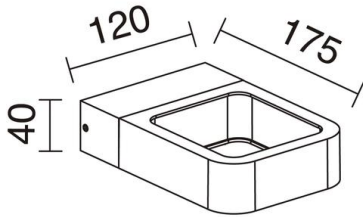

ARSEN 444A-L0107A-04 Aplique ARSEN IP54 LED COB 7W 710lm CRI80 3000K 160° up-down Antracita

Aplique Arsen está fabricado de aluminio en color antracita con IP54, emite la luz en dos direcciones arriba y abajo con la temperatura de color de 3000K. Gracias a su diseño funcional es adecuado para iluminar las zonas residenciales del exterior.

DATOS GENERALES

Categoría	Superficie
Familia	Arsen
Acabado	[04] Antracita
Ubicación	Exterior
Instalación	Pared
Material del cuerpo	Aluminio
Material del difusor	Polycarbonato matizado
Clase ETIM	EC0028g2
EAN	8435256597004

FUENTES Y HACES DE LUZ

Fuentes	LED COB 7W 710lm(337lm) 3000K CRI80
Eficiencia energética	F (3000K)
Haces	160° - Simétrica directa Simétrica indirecta

DATOS TÉCNICOS

Dimensiones	Altura x Anchura x Longitud (mm): 40 x 120 x 175
IP	IP54
Clase eléctrica	Clase I
Frecuencia	50/60 Hz
Voltaje de entrada	110-240V AC V
Corriente de salida	700 mA
Factor de potencia	0,8
Marcas de los equipos auxiliares	HEP
Horas de vida	40.000 h
LED de duración L	80
LED de duración B	50
Peso	0,666667 Kg
Salidas de cable	1
Categoría ECORAE I	LED-A
ECORAE I	0,25
Superficies inflamables	Sí