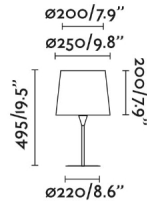

Características generales

Fijación	Sobre mesa
Clase	II
IP	20
Voltaje	100V-240V
Hercios	50/60Hz
Metros de cable	1500mm
Tipo de interruptor	On/Off
Potencia	15W

Material

Cuerpo/Estructura	Acero
Pantalla	Textil