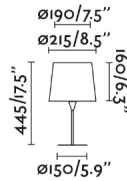

### Características generales

Fijación	Sobre mesa
Clase	II
IP	20
Voltaje	100V-240V
Hercios	50/60Hz
Metros de cable	1500mm
Tipo de interruptor	On/Off
Potencia	15W