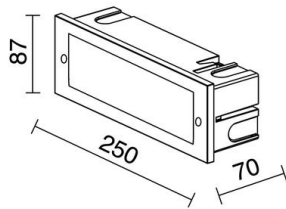

# DAS 544A-L0105A-30

Empotrable pared DAS IP65 LED SMD 5W 710lm CRI80 3000K 86° Inox

Empotrable de pared Das, fabricado de aluminio en color plata con un grado de protección IP65, el color de emisión es de 3000K. La profundidad de empotramiento es de 8cm. Son luminarias diseñadas para iluminar las zonas de paso comerciales o residenciales.

## DATOS GENERALES

Categoría	Empotrables
Familia	Das
Acabado	[30] Inox
Ubicación	Exterior
Instalación	Pared
Material del cuerpo	Aluminio
Material del difusor	Polycarbonato matizado
Material del marco	Inox AISI 304
Clase ETIM	EC000481
EAN	8435258612422

## DATOS TÉCNICOS

Dimensiones	Altura x Anchura x Longitud (mm): 70 x 250 x 87
IP	IP65
Clase eléctrica	Clase I
Frecuencia	50/60 Hz
Voltaje de entrada	110-240V AC V
Corriente de salida	350 mA
Factor de potencia	0,85
Equipo auxiliar	Electrónico
Marcas de los equipos auxiliares	Kegu, HEP
Horas de vida	50.000 h
LED de duración L	80
LED de duración B	50
Peso	0,708333 Kg
Salidas de cable	1
Longitud del cable conductor	180,0 mm
Caja de empotrar incluida	Sí
Dimensiones de empotramiento	Longitud x Anchura x Profundidad (mm): 65 x 240 x 87
Categoría ECORAE I	LED-B
ECORAE I	0,5
Mantenimiento periódico	Sí
Superficies inflamables	Sí