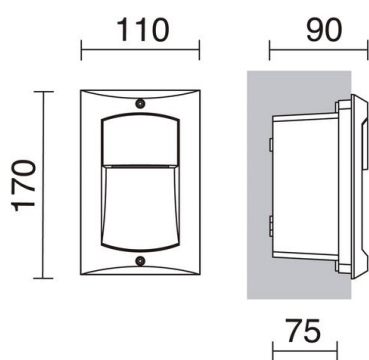

LARA 854A-L0104A-01

Empotrable pared LARA Ver. Hood IP65 LED SMD 4W 480lm CRI80 3000K 95° Blanco

Empotrables de pared Lara, fabricados de aluminio con un grado de protección IP65, disponibles en dos colores blanco y antracita, además tienen dos versiones vertical y horizontal. La profundidad de empotramiento es de 9cm. Estas luminarias están diseñadas para iluminar las zonas de camino de los espacios residenciales de exterior.

DATOS GENERALES

Categoría	Empotrables
Familia	Lara
Acabado	[01] Blanco
Ubicación	Exterior
Instalación	Pared
Material del cuerpo	Aluminio
Material del difusor	Cristal matizado
Material del marco	Aluminio
Clase ETIM	EC000481
EAN	8435258618806

FUENTES Y HACES DE LUZ

Fuentes	LED SMD 4W 480lm(150lm) 3000K CRI80
Eficiencia energética	E (3000K)
Haz	95° - Asimétrica directa

DATOS TÉCNICOS

Dimensiones	Longitud x Profundidad x Altura (mm): 110 x 90 x 170
IP	IP65
IK	10
Clase eléctrica	Clase I
Frecuencia	50/60 Hz
Voltaje de entrada	110-240V AC V
Corriente de salida	300 mA
Factor de potencia	0,5
Equipo auxiliar	Electrónico
Marca del equipo auxiliar	Eaglerise
Horas de vida	50.000 h
LED de duración L	70
LED de duración B	50
Peso	0,55 Kg
Salidas de cable	2
Caja de empotrar incluida	Sí
Dimensiones de empotramiento	Longitud x Profundidad x Altura (mm): 98 x 75 x 160
Categoría ECORAE I	LED-A
ECORAE I	0,15

LARA 854A-L0104A-01 Empotrable pared LARA Ver. Hood IP65 LED SMD 4W 480lm CRI80 3000K
95° Blanco

PRODUCTOS DE LA MISMA FAMILIA

Lara Horizontal