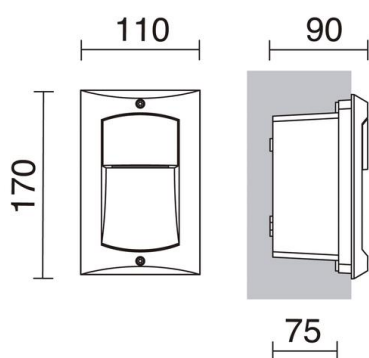

LARA 854A-L0104A-04

Empotrable pared LARA Ver. Hood IP65 LED SMD 4W 480lm CRI80 3000K
95° Antracita

Empotrables de pared Lara, fabricados de aluminio con un grado de protección IP65, disponibles en dos colores blanco y antracita, además tienen dos versiones vertical y horizontal. La profundidad de empotramiento es de 9cm. Estas luminarias están diseñadas para iluminar las zonas de camino de los espacios residenciales de exterior.

DATOS GENERALES

Categoría	Empotrables
Familia	Lara
Acabado	[04] Antracita
Ubicación	Exterior
Instalación	Pared
Material del cuerpo	Aluminio
Material del difusor	Cristal matizado
Material del marco	Aluminio
Clase ETIM	EC000481
EAN	8435258618813

FUENTES Y HACES DE LUZ

Fuentes	LED SMD 4W 480lm(150lm) 3000K CRI80
Eficiencia energética	E (3000K)
Haz	95° - Asimétrica directa

DATOS TÉCNICOS

Dimensiones	Longitud x Profundidad x Altura (mm): 170 x 90 x 110
IP	IP65
IK	10
Clase eléctrica	Clase I
Frecuencia	50/60 Hz
Voltaje de entrada	110-240V AC V
Corriente de salida	320 mA
Factor de potencia	0,5
Equipo auxiliar	Electrónico
Marcas de los equipos auxiliares	JIANGMEN YUNDA, Eaglerise
Horas de vida	50.000 h
LED de duración L	70
LED de duración B	50
Peso	0,55 Kg
Salidas de cable	2
Caja de empotrar incluida	Sí
Dimensiones de empotramiento	Longitud x Profundidad x Altura (mm): 160 x 75 x 98
Categoría ECORAE I	LED-A
ECORAE I	0,15