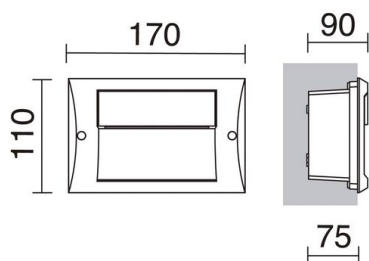

LARA 854B-L0104A-01

Empotrable pared LARA Hor. Hood IP65 LED SMD 4W 480lm CRI80 3000K
95° Blanco

Empotrables de pared Lara, fabricados de aluminio con un grado de protección IP65, disponibles en dos colores blanco y antracita, además tienen dos versiones vertical y horizontal. La profundidad de empotramiento es de 9cm. Estas luminarias están diseñadas para iluminar las zonas de camino de los espacios residenciales de exterior.

DATOS GENERALES

Categoría	Empotrables
Familia	Lara
Acabado	[01] Blanco
Ubicación	Exterior
Instalación	Pared
Material del cuerpo	Aluminio
Material del difusor	Cristal matizado
Material del marco	Aluminio
Clase ETIM	EC000481
EAN	8435258618820

FUENTES Y HACES DE LUZ

Fuentes	LED SMD 4W 480lm(150lm) 3000K CRI80
Eficiencia energética	E (3000K)
Haz	95° - Asimétrica directa

DATOS TÉCNICOS

Dimensiones	Longitud x Profundidad x Altura (mm): 170 x 90 x 110
IP	IP65
IK	10
Clase eléctrica	Clase I
Frecuencia	50/60 Hz
Voltaje de entrada	110-240V AC V
Corriente de salida	320 mA
Equipo auxiliar	Electrónico
Marcas de los equipos auxiliares	JIANGMEN YUNDA, Eaglerise
Horas de vida	40.000 h
LED de duración L	80
LED de duración B	50
Peso	0,55 Kg
Salidas de cable	2
Caja de empotrar incluida	Sí
Dimensiones de empotramiento	Longitud x Profundidad x Altura (mm): 160 x 75 x 98
Categoría ECORAE I	LED-A
ECORAE I	0,15