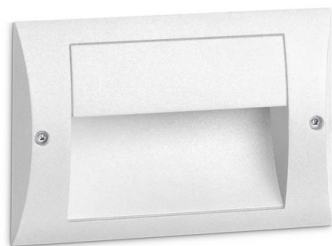

LARA 854B-L0104A-01

Empotrable pared LARA Hor. Hood IP65 LED SMD 4W 480lm CRI80 3000K
95° Blanco

Empotrables de pared Lara, fabricados de aluminio con un grado de protección IP65, disponibles en dos colores blanco y antracita, además tienen dos versiones vertical y horizontal. La profundidad de empotramiento es de 9cm. Estas luminarias están diseñadas para iluminar las zonas de camino de los espacios residenciales de exterior.

DATOS GENERALES

Categoría	Empotrables
Familia	Lara
Acabado	[01] Blanco
Ubicación	Exterior
Instalación	Pared
Material del cuerpo	Aluminio
Material del difusor	Cristal matizado
Material del marco	Aluminio
Clase ETIM	EC000481
EAN	8435258618820

FUENTES Y HACES DE LUZ

Fuentes	LED SMD 4W 480lm(150lm) 3000K CRI80
Eficiencia energética	E (3000K)
Haz	95° - Asimétrica directa

DATOS TÉCNICOS

Dimensiones	Longitud x Profundidad x Altura (mm): 170 x 90 x 110
IP	IP65
IK	10
Clase eléctrica	Clase I
Frecuencia	50/60 Hz
Voltaje de entrada	110-240V AC V
Corriente de salida	320 mA
Equipo auxiliar	Electrónico
Marcas de los equipos auxiliares	JIANGMEN YUNDA, Eaglerise
Horas de vida	40.000 h
LED de duración L	80
LED de duración B	50
Peso	0,55 Kg
Salidas de cable	2
Caja de empotrar incluida	Sí
Dimensiones de empotramiento	Longitud x Profundidad x Altura (mm): 160 x 75 x 98
Categoría ECORAE I	LED-A
ECORAE I	0,15

LARA 854B-L0104A-01 Empotrable pared LARA Hor. Hood IP65 LED SMD 4W 480lm CRI80 3000K
95° Blanco

PRODUCTOS DE LA MISMA FAMILIA

Lara Vertical