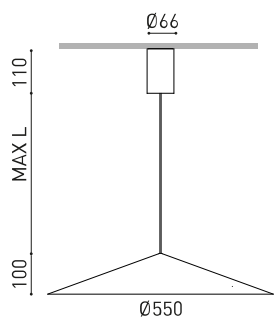

### DIMENSIONES

### ACCESORIOS

CORD ACCESSORY

Nombre	DUNE 55 BASE 3M 2700K OG
Referencia	A48311100G
Color	Gris Oliva Texturado - Otros colores, consultar
RAL	7002
Categoría	SUSPENSION

Tipo	LED
Flujo Luminoso	710 lm
Temperatura de color	2700 K - Otros K, consultar
Estabilidad cromática	MacAdam Step 2
Índice de reproducción cromática	CRI > 90
Potencia	5 W
Corriente	150 mA
Eficacia	142 lm/W
Horas de Vida del LED	L80B10 > 60.000h

Estanqueidad	IP20
Control inalámbrico	Consultar
Longitud del cable	Max. 3 m
Tensor de regulación rápida	No
Peso	1865 g
Peso con embalaje	2748 g
Dimensiones embalaje	439 x 384 x 127 mm
Unidades por embalaje	1
Materiales	Aluminio / Policarbonato

DIAGRAMA POLAR

DIAGRAMA CÓNICO

1.0	4.60 4.58	E(0°) E(C90) 66.5° E(C0) 66.4°	152 5 5
2.0	9.20 9.16	E(0°) E(C90) 66.5° E(C0) 66.4°	38 1 1
3.0	13.80 13.73	E(0°) E(C90) 66.5° E(C0) 66.4°	17 1 1
4.0	18.40 18.31	E(0°) E(C90) 66.5° E(C0) 66.4°	9 0 0
5.0	23.00 22.89	E(0°) E(C90) 66.5° E(C0) 66.4°	6 0 0
Distance [m]		Cone Diameter [m]	
— C0 - C180 (Half-value Angle: 132.8°)		— C90 - C270 (Half-value Angle: 133.0°)	
		Illuminance [lx]	