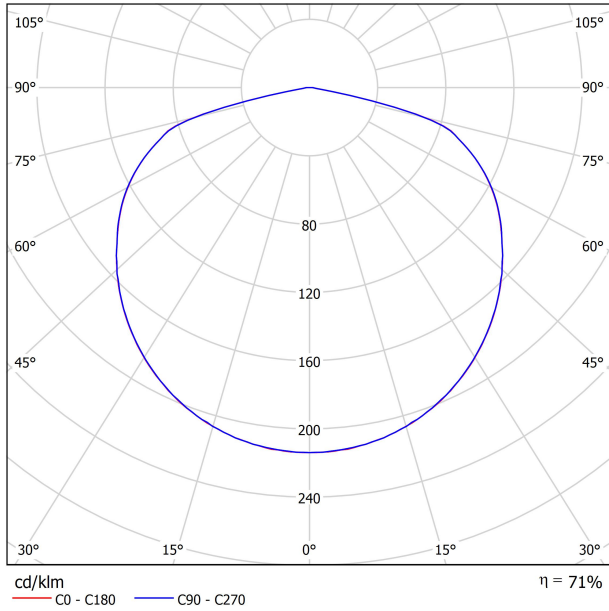

### LUMINARIA | DATOS FOTOMÉTRICOS

DIAGRAMA POLAR

DIAGRAMA CÓNICO

1.0	4.60 4.58	E(0°) E(C90) 66.5° E(C0) 66.4°	152 5 5
2.0	9.20 9.16	E(0°) E(C90) 66.5° E(C0) 66.4°	38 1 1
3.0	13.80 13.73	E(0°) E(C90) 66.5° E(C0) 66.4°	17 1 1
4.0	18.40 18.31	E(0°) E(C90) 66.5° E(C0) 66.4°	9 0 0
5.0	23.00 22.89	E(0°) E(C90) 66.5° E(C0) 66.4°	6 0 0
Distance [m]		Cone Diameter [m]	
— C0 - C180 (Half-value Angle: 132.8°)		— C90 - C270 (Half-value Angle: 133.0°)	
		Illuminance [lx]	