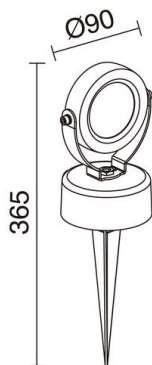

CATANIA 482A-L0107A-04

Proyector piqueta tilt CATANIA IP65 LED COB 7W 777lm CRI80 3000K 95° Antracita

La familia Catania consiste del proyector con piqueta y empotrable del suelo que están fabricados de aluminio y cristal transparente con IP65 y IP67 relativamente para instalarlos en el suelo. El proyector tiene el ángulo de inclinación máx. de 120° y la potencia máx. de 7W. La profundidad de empotramiento es de 32cm. Se recomienda para iluminar las zonas de paso y zonas ajardinadas.

DATOS GENERALES

Categoría	Proyectores
Familia	Catania
Acabado	[04] Antracita
Ubicación	Exterior
Instalación	Suelo
Material del cuerpo	Aluminio
Material del difusor	Cristal transparente
Clase ETIM	EC001744
EAN	8435258611647

FUENTES Y HACES DE LUZ

Fuentes	LED COB 7W 777lm(655lm) 3000K CRI80
Eficiencia energética	E (3000K)
Haz	95° - Simétrica indirecta

DATOS TÉCNICOS

Dimensiones	Altura x Anchura (mm): 365 x 90
IP	IP65
Clase eléctrica	Clase I
Frecuencia	50/60 Hz
Voltaje de entrada	110-240V AC V
Equipo auxiliar	Electrónico
Marca del equipo auxiliar	HEP
Horas de vida	40.000 h
LED de duración L	80
LED de duración B	50
Peso	0,608333 Kg
Salidas de cable	1
Ángulo de basculación	120,0 °
Categoría ECORAE I	LED-B
ECORAE I	0,5
Superficies inflamables	Sí

CATANIA

482A-L0107A-04 Proyector piqueta tilt CATANIA IP65 LED COB 7W 777lm CRI80
3000K 95° Antracita

IMÁGENES COMPLEMENTARIAS