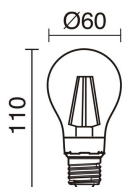

FUENTES Y HACES DE LUZ

Fuentes	E27 LED Bulb 15W
Lámpara incluida	No
Haz	Difusa

DATOS TÉCNICOS

Dimensiones	Anchura x Altura x Profundidad (mm): 560 x 591 x 560
IP	IP65
IK	10
Resistente a la corrosión	Sí
Clase eléctrica	Clase II
Frecuencia	50/60 Hz
Voltaje de entrada	110-240V AC V
Salidas de cable	1
Longitud del cable conductor	2,0 mm
Categoría ECORAE I	CAT-B

NELL 857B-G05X1A-58

Luminaria de suelo NELL Medium IP65 E27 15W Ratán Grafito

ACCESORIOS RECOMENDADOS

632C-L0506B-01
Lámpara LED FILAMENT E27 LED
Bulb 6W 800lm CRI80 2700K 360°

Voltaje de entrada	110-240V AC
Frecuencia	50/60
Potencia (W)	6.0
IP	IP20
Clase eléctrica	Clase I