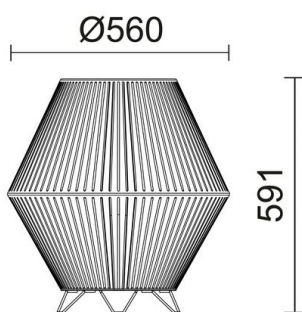

NELL 857B-G05X1A-58

Luminaria de suelo NELL Medium IP65 E27 15W Ratán Grafito

Familia Nell está compuesta por una luminaria de suelo hecha en dos tamaños, una de sobremesa, un aplique de pared y una lámpara colgante. Están fabricadas en mezcla de acero, aluminio y ratán sintético, todas hechas en color grafito y cuentan con el IP65. Gracias a su diseño creativo son una opción perfecta para cualquier proyecto residencial u hospitalario.

DATOS GENERALES

Categoría	Decorativa
Familia	Nell
Acabado	[58] Ratán Grafito
Ubicación	Exterior
Instalación	Suelo
Material del cuerpo	Aluminio, Acero inoxidable, Ratán sintético
Material del difusor	Policarbonato opalizado
Clase ETIM	EC000301
EAN	8435258618790

FUENTES Y HACES DE LUZ

Fuentes	E27 LED Bulb 15W
Lámpara incluida	No
Haz	Difusa

DATOS TÉCNICOS

Dimensiones	Anchura x Altura x Profundidad (mm): 560 x 591 x 560
IP	IP65
IK	10
Resistente a la corrosión	Sí
Clase eléctrica	Clase II
Frecuencia	50/60 Hz
Voltaje de entrada	110-240V AC V
Salidas de cable	1
Longitud del cable conductor	2,0 mm
Categoría ECORAE I	CAT-B