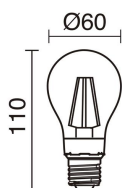

NELL 857B-G05X1A-58

Luminaria de suelo NELL Medium IP65 E27 15W Ratán Grafito

ACCESORIOS RECOMENDADOS

632C-L0506B-01
Lámpara LED FILAMENT E27 LED
Bulb 6W 800lm CRI80 2700K 360°

Voltaje de entrada	110-240V AC
Frecuencia	50/60
Potencia (W)	6.0
IP	IP20
Clase eléctrica	Clase I