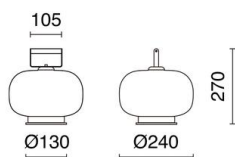

DATOS GENERALES

Categoría	Pie y sobremesa
Familia	Krista
Acabado	[FG] Fumé gris / [O2] Negro
Ubicación	Interior
Instalación	Sobremesa
Material del cuerpo	Acero, Madera de haya
Material del difusor	Cristal
Clase ETIM	EC000302
EAN	8433264353599

FUENTES Y HACES DE LUZ

Fuentes	LED SMD AC 10W 830lm 2700K CRI90
Eficiencia energética	G (2700K)

DATOS TÉCNICOS

Dimensiones	Diámetro x Altura (mm): 240 x 270
IP	IP20
Clase eléctrica	Clase II
Frecuencia	50/60 Hz
Voltaje de entrada	220-240V AC V
Factor de potencia	0,5
Interruptores	1
Horas de vida	50.000 h
LED de duración L	70
LED de duración B	10

Krista D183x3
10W

Krista D240x1
Corte de fase C

Krista D240x2
Corte de fase C

Krista D240x3
Corte de fase C

Krista W
D183x1