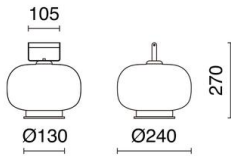

## DATOS GENERALES

Categoría	Pie y sobremesa
Familia	Krista
Acabado	[05] Verde / [02] Negro
Ubicación	Interior
Instalación	Sobremesa
Material del cuerpo	Acero, Madera de haya
Material del difusor	Cristal
Clase ETIM	EC000302
EAN	8433264353605

## DATOS TÉCNICOS

Dimensiones	Diámetro x Altura (mm): 240 x 270
IP	IP20
Clase eléctrica	Clase II
Frecuencia	50/60 Hz
Voltaje de entrada	220-240V AC V
Factor de potencia	0,5
Interruptores	1
Horas de vida	50.000 h
LED de duración L	70
LED de duración B	10
Longitud del cable conductor	1.800,0 mm

Krista D183x3  
10W

Krista D240x1  
Corte de fase C

Krista D240x2  
Corte de fase C

Krista D240x3  
Corte de fase C

Krista W  
D183x1