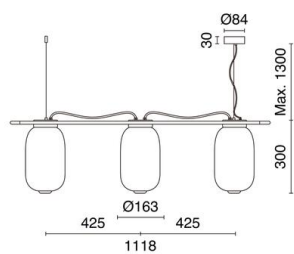

KRISTA 1028F-L38RCB-02-06 Suspensión KRISTA D163 Corte de fase C LED SMD AC 3x10W 830lm CRI90 2700K Negro Azul

Exo Lighting presenta la familia KRISTA formada por suspensión, aplique y sobremesa. Fabricada en acero, asa de madera de haya y difusor de cristal. Cuenta con tecnología LED SMD y temperatura de color 2700K. Su original diseño hecho en cristal, permitirá decorar zonas de restauración, hoteles o espacios residenciales, que requieran un toque sofisticado y una cálida atmósfera. La familia KRISTA está disponible en diferentes dimensiones, en acabados azul, verde y gris.

DATOS GENERALES

Categoría	Suspensión
Familia	Krista
Acabado	[02] Negro / [06] Azul
Ubicación	Interior
Instalación	Techo
Material del cuerpo	Acero
Material del difusor	Cristal
Clase ETIM	EC001743
EAN	8433264353551

FUENTES Y HACES DE LUZ

Fuentes	LED SMD AC 3x 10W 3x 830lm 2700K CRI90
Eficiencia energética	G (2700K)
Haz	Difusa

DATOS TÉCNICOS

Dimensiones	Longitud x Anchura x Altura x Altura 2 (mm): 1118 x 163 x 300 x 1630
IP	IP20
Clase eléctrica	Clase I
Frecuencia	50/60 Hz
Dimmable	Corte de fase C
Voltaje de entrada	220-240V AC V
Factor de potencia	0,5
Horas de vida	50.000 h
LED de duración L	70
LED de duración B	10

Krista D240x1
Corte de fase C

Krista D240x2
Corte de fase C

Krista D240x3
Corte de fase C

Krista T
D240x1

Krista W
D183x1